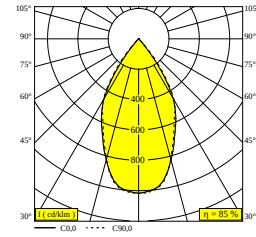

D-LINER 19 INF LOC2 562 93058 RD

32023 9320 B

BESCHIKBAAR IN
ZWART 32023 9320 B

 [Bekijk op website](#)

Algemene info

LOCATIE	binnen
INSTALLATIE	Plafond Inbouw
STOF EN WATERDICHTHEID	IP20
GEWICHT (KG)	0
RICHTBAARHEID	niet richtbaar
INFO	24 x REFLECTOR 58° EXCL.LED POWER SUPPLY 260mA-DC INCL.1 x CABLE 2 x 0,75mm ² - 0,5m + WIELAND PLUG GST08i2 male green

Elektrische info

KLASSE	III
ENERGIE KLASSE	C

Info lichtbron

LIGHTSOURCE NAME	LED
LICHTBRON	LED cluster 8,6W / CRI>90 / 3000K / 1529lm
BEAMANGLE	58°
LED TECHNIEK (LICHTBRON)	1529lm // 8,6W // 177lm/W
LED TECHNIEK (TOESTEL)	1301lm // 9,9W // 132lm/W