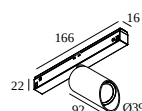

[Веб страница продукта](#)