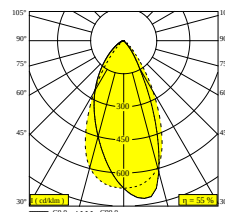

[Веб страница продукта](#)

Общая информация

ПРЕДНАЗНАЧЕН ДЛЯ УСТАНОВКИ	внутреннее
МОНТАЖ	Системы низкого напряжения Системный светильник
ЗАЩИТА ОТ ПЫЛИ И ВЛАГИ	IP20
ВЕС (КГ)	0.3
РЕГУЛИРУЕМОСТЬ	0° to 85° swiveling, 360° rotatable
ИНФОРМАЦИЯ	WALLWASH LENS EXCL.LED POWER SUPPLY 48V-DC

Электрические характеристики

НОМИНАЛЬНОЕ НАПРЯЖЕНИЕ	48V-DC
ЭЛЕКТРИЧЕСКАЯ КЛАССИФИКАЦИЯ	III
УПРАВЛЕНИЕ	диммированный по протоколу DALI
КЛАСС ПОТРЕБЛЕНИЯ ЭНЕРГИИ	E

Характеристики источника света

LIGHTSOURCE NAME	LED
ТИП ИСТОЧНИКА СВЕТА	LED array 5,8W / CRI>90 (R9: 52) / 3000K / 787lm
TM-30 ЗНАЧЕНИЯ	rf: 90 / Rg: 99
SDCM	SDCM1
ГРУППА РИСКА	RG1
LM80	L90B10 > 50000
ХАРАКТЕРИСТИКИ ИСТОЧНИКА	787lm // 5,8W // 135lm/W
ХАРАКТЕРИСТИКИ СВЕТИЛЬНИКА	431lm // 6,7W // 65lm/W

Обязательные комплектующие

LED POWER SUPPLY 48V-DC

Полная инструкция по монтажу по ссылке : [23434_XXX5_HAND.pdf](#)