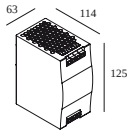

300 89 48 240 LED POWER SUPPLY 48V-DC / 240W DIN

24 ☐

Тип диммирования: не диммированный