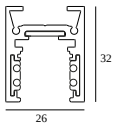

23358 0010 SLM26L - PROFILE 1m