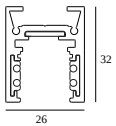

СОВМЕСТИМЫЕ НЕСУЩИЕ СИСТЕМЫ

SHIFTLINE M26L profile (+ SHIFTLINE M26L MATRIX)

Варианты цвета корпуса

23358 0000 SLM26L - PROFILE