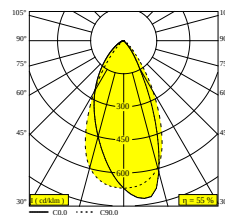

Voir sur le site Web

Informations générales

EMPLACEMENT	interieur
INSTALLATION	Systèmes basse tension Monté sur systèmes basse tension
INDICE DE PROTECTION	IP20
POIDS (KG)	0.3
ORIENTATION	0° à 85° inclinable, 360° rotatif
INFORMATIONS	WALLWASH LENS EXCLLED POWER SUPPLY 48V-DC

Informations électriques

ÉLECTRIQUE	48V-DC
CLASSE	III
TYPE DIM	DALI
CLASSE D'ÉNERGIE	E

Info Source lumineuse

LIGHTSOURCE NAME	LED
SOURCE DE LUMIÈRE	LED array 5,8W / CRI>90 (R9: 52) / 3000K / 787lm
VALEURS TM-30	rf: 90 / Rg: 99
SDCM	SDCM1
GROUPE DE RISQUE	RG1
LM80	L90B10 > 50000
TECHNIQUES LED (SOURCE LUMINEUSE)	787lm // 5,8W // 135lm/W
TECHNIQUES LED (LUMINAIRE)	431lm // 6,7W // 65lm/W

Références obligatoires

LED POWER SUPPLY 48V-DC

Pour des instructions d'installation détaillées, veuillez consulter le manuel : [23434_XXX5_HAND.pdf](#)