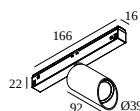

M26L - SPY 39 WALLWASH 930 DIM5

23434 9305 B

DISPONIBLE EN

NOIR 23434 9305 B

ALU BROSSÉ 23434 9305 BRA

ANTHRACITE BROSSÉ 23434 9305 BRAT

CUIVRE BROSSÉ 23434 9305 BRCU

OR BROSSÉ 23434 9305 BRG

BRONZE VIEUX BROSSÉ 23434 9305 BROB

FLEMISH BRONZE 23434 9305 FBR

FLEMISH GOLD 23434 9305 FG

COULEUR OR 23434 9305 GC

BLANC 23434 9305 W

Voir sur le site Web

Informations générales

EMPLACEMENT	interieur
INSTALLATION	Systèmes basse tension Monté sur systèmes basse tension
INDICE DE PROTECTION	IP20
POIDS (KG)	0.3
ORIENTATION	0° à 85° inclinable, 360° rotatif
INFORMATIONS	WALLWASH LENS EXCLLED POWER SUPPLY 48V-DC

Informations électriques

ÉLECTRIQUE	48V-DC
CLASSE	III
TYPE DIM	DALI
CLASSE D'ÉNERGIE	E

Info Source lumineuse

LIGHTSOURCE NAME	LED
SOURCE DE LUMIÈRE	LED array 5,8W / CRI>90 (R9: 52) / 3000K / 787lm
VALEURS TM-30	rf: 90 / Rg: 99
SDCM	SDCM1
GROUPE DE RISQUE	RG1
LM80	L90B10 > 50000
TECHNIQUES LED (SOURCE LUMINEUSE)	787lm // 5,8W // 135lm/W
TECHNIQUES LED (LUMINAIRE)	431lm // 6,7W // 65lm/W

Références obligatoires

LED POWER SUPPLY 48V-DC

Pour des instructions d'installation détaillées, veuillez consulter le manuel : [23434_XXX5_HAND.pdf](#)