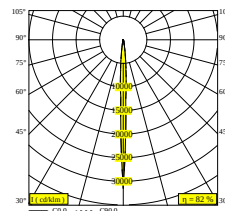

[Visualizza sul sito web](#)

Informazioni generali

AMBIENTE	outdoor
IP	Parete A superfice
PROTEZIONE DELL'INGRESSO	IP65
PROTEZIONE CONTRO L'IMPATTO MECCANICO	IK06
PESO (KG)	1.4
ORIENTABILITÀ	non regolabile
INFORMAZIONI	INCL.4 x LENS INCL.DIMMABLE LED POWER SUPPLY 700 mA-DC