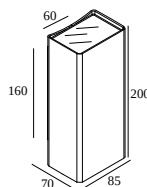

NOCTA SQ85 DOWN-UP SP 927 DIM5

30121 9205 A

DISPONIBILE IN

ALU GRIGIO 30121 9205 A

NERO 30121 9205 B

FLEMISH BRONZE PER ESTERNO 30121 9205 FBRX

ANTRACITE 30121 9205 N

BIANCO 30121 9205 W

[Visualizza sul sito web](#)

Informazioni generali

AMBIENTE	outdoor
IP	Parete A superfice
PROTEZIONE DELL'INGRESSO	IP65
PROTEZIONE CONTRO L'IMPATTO MECCANICO	IK06
PESO (KG)	1.4
ORIENTABILITÀ	non regolabile
INFORMAZIONI	INCL.4 x LENS INCL.DIMMABLE LED POWER SUPPLY 700 mA-DC