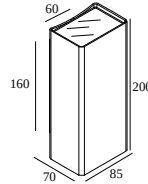

## NOCTA SQ85 DOWN-UP SP 927 DIM5

30121 9205 A

DISPONIBLE EN

**ALU GRIS** 30121 9205 A

**NEGRO** 30121 9205 B

**FLEMISH BRONZE PARA EXTERIORES** 30121 9205 FBRX

**ANTRACITA** 30121 9205 N

**BLANCO** 30121 9205 W

### Información general

<b>UBICACIÓN</b>	exterior
<b>INSTALACIÓN</b>	Pared Al superficie
<b>PROTECCIÓN DE INGRESO</b>	IP65
<b>PROTECCIÓN CONTRA EL IMPACTO MECÁNICO</b>	IK06
<b>PESO (KG)</b>	1.4
<b>CAPACIDAD DE AJUSTE</b>	no ajustable
<b>INFORMACIÓN</b>	INCL.4 x LENS INCL.DIMMABLE LED POWER SUPPLY 700 mA-DC