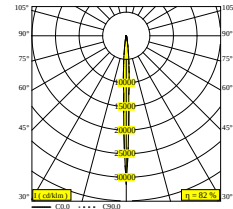

Ver en el sitio web

Información general

UBICACIÓN	exterior
INSTALACIÓN	Pared Al superficie
PROTECCIÓN DE INGRESO	IP65
PROTECCIÓN CONTRA EL IMPACTO MECÁNICO	IK06
PESO (KG)	1.4
CAPACIDAD DE AJUSTE	no ajustable
INFORMACIÓN	INCL.4 x LENS INCL.DIMMABLE LED POWER SUPPLY 700 mA-DC

Información eléctrica

ELÉCTRICO	220-240V / 50-60Hz
CLASE	I
FUENTE DE ALIMENTACIÓN	YES
TIPO DE ATENUACIÓN	con DALI
CLASIFICACIÓN ENERGÉTICA	F
CERTIFICADOS	CB, ENEC, EPD, RCM

Información de la fuente de luz

LIGHTSOURCE NAME	LED
FUENTE DE LUZ	4 x (LED cluster 2W / CRI>90 (R9: 55) / 2700K / 220lm)
TM-30-15 VALUES	rf: 91 / Rg: 100
SDCM	SDCM3
GRUPO DE RIESGO	RG2
LM80	L90B10 > 150000
INFORMACIÓN TÉCNICA LED (FUENTE DE LUZ)	880lm // 8W // 110lm/W
INFORMACIÓN TÉCNICA LED (LUMINARIA)	722lm // 9,2W // 78lm/W

Para obtener instrucciones de instalación detalladas, consulte el manual : [30121_XXX5_HAND.pdf](#)