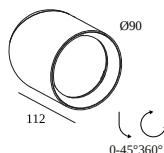

[Bekijk op website](#)

Algemene info

LOCATIE	binnen
INSTALLATIE	Plafond Opbouw
STOF EN WATERDICHTHEID	IP20
GEWICHT (KG)	0,5
RICHTBAARHEID	0° tot 45° zwenkbaar, 360° roteerbaar
INFO	LENS FL-24° INCL.DIMMABLE POWER SUPPLY

Maak je product af

19810 0170 B SPY 90 TUBE B

19810 0170 CR SPY 90 TUBE CR

19810 0170 DC SPY 90 TUBE DC

19810 0170 FBR SPY 90 TUBE FBR

19810 0170 FG SPY 90 TUBE FG

19810 0170 GC SPY 90 TUBE GC

19810 0170 PB SPY 90 TUBE PB