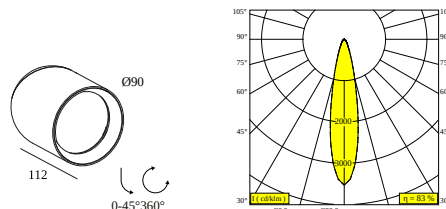

МАТОВАЯ СТАРАЯ БРОНЗА 30511 9225 BROB

КРЕМОВЫЙ 30511 9225 CR

БЕЛЫЙ 30511 9225 W

 [Веб-страница продукта](#)

Общая информация

ПРЕДНАЗНАЧЕН ДЛЯ УСТАНОВКИ	внутреннее
МОНТАЖ	ПОТОЛОК НАКЛАДНОЙ
ЗАЩИТА ОТ ПЫЛИ И ВЛАГИ	IP20
ВЕС (КГ)	0,5
РЕГУЛИРУЕМОСТЬ	0° to 45° swiveling, 360° rotatable
ИНФОРМАЦИЯ	LENS FL-24° INCL.DIMMABLE POWER SUPPLY