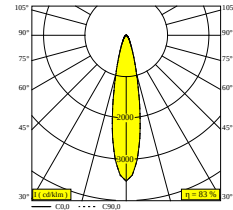

 [Bekijk op website](#)

Algemene info

LOCATIE	binnen
INSTALLATIE	Plafond Opbouw
STOF EN WATERDICHTHEID	IP20
GEWICHT (KG)	0.5
RICHTBAARHEID	0° tot 45° zwenkbaar, 360° roteerbaar
INFO	LENS FL-24° INCL.DIMMABLE POWER SUPPLY