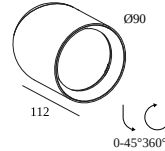

 [Bekijk op website](#)

Algemene info

LOCATIE	binnen
INSTALLATIE	Plafond Opbouw
STOF EN WATERDICHTHEID	IP20
GEWICHT (KG)	0.5
RICHTBAARHEID	0° tot 45° zwenkbaar, 360° roteerbaar
INFO	LENS FL-24° INCL.DIMMABLE POWER SUPPLY