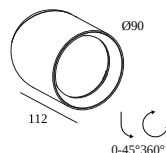

OBIN ON 92724 DIM5

30511 9225 BRG

DISPONIBLE EN

NOIR 30511 9225 B

ALU BROSSÉ 30511 9225 BRA

ANTHRACITE BROSSÉ 30511 9225 BRAT

BRONZE BRUN BROSSÉ 30511 9225 BRBB

OR BROSSÉ 30511 9225 BRG

BRONZE VIEUX BROSSÉ 30511 9225 BROB

CRÈME 30511 9225 CR

BLANC 30511 9225 W

 [Voir sur le site Web](#)

Informations générales

EMPLACEMENT	interieur
INSTALLATION	Plafond Applique
INDICE DE PROTECTION	IP20
POIDS (KG)	0.5
ORIENTATION	0° à 45° inclinable, 360° rotatif
INFORMATIONS	LENS FL-24° INCL.DIMMABLE POWER SUPPLY