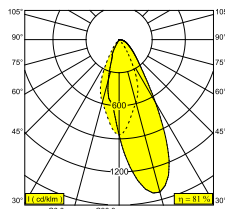

Ver en el sitio web

Información general

UBICACIÓN	interior
INSTALACIÓN	Techo Empotrado
FORMA/TAMAÑO DE CORTE (MM)	redondo - Ø KIT
PROFUNDIDAD EMPOTRADA (MM)	95
PROTECCIÓN DE INGRESO	IP20
PESO (KG)	0.16
CAPACIDAD DE AJUSTE	no ajustable
INFORMACIÓN	REFLECTOR WALLWASH EXCL.LED POWER SUPPLY 500mA-DC TW - (DALI DT8)

Información eléctrica

CLASE	III
TIPO DE ATENUACIÓN	dependiendo del tipo de fuente de alimentación externa
CLASIFICACIÓN ENERGÉTICA	E
CERTIFICADOS	CB, ENEC, EPD

Información de la fuente de luz

LIGHTSOURCE NAME	LED
FUENTE DE LUZ	LED array 9W / CRI>90 (R9: 50) / 2700K-6500K / 1087lm
TM-30-15 VALUES	rf: 89 / Rg: 100
SDCM	SDCM2
GRUPO DE RIESGO	RG1
LM80	L90B10 > 50000
INFORMACIÓN TÉCNICA LED (FUENTE DE LUZ)	1087lm // 9W // 121lm/W
INFORMACIÓN TÉCNICA LED (LUMINARIA)	884lm // 10,4W // 85lm/W

Requisitos

MOUNTING KIT ENTERO ROUND M

LED POWER SUPPLY 500mA-DC TW (Remote)

Para obtener instrucciones de instalación detalladas, consulte el manual : [28469_XXX0_HAND.pdf](#)