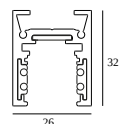

10

Тип диммирования: не диммированный

Размер монтажного отверстия (mm): 40

21012 0240 LED POWER SUPPLY 48V-DC / 200W

20

Тип диммирования: не диммированный

Размер монтажного отверстия (mm): 40

СОВМЕСТИМЫЕ НЕСУЩИЕ СИСТЕМЫ

SHIFTLINE M26L profile (+ SHIFTLINE M26L MATRIX)

Варианты цвета корпуса

23358 0000 SLM26L - PROFILE

23358 0010 SLM26L - PROFILE 1m

23358 0020 SLM26L - PROFILE 2m

DELTALIGHT

M26L - SPY 39 WALLWASH 927 DIM5

23434 9205 W