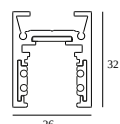

10

Тип диммирования: не диммированный

Размер монтажного отверстия (mm): 40

21012 0240 LED POWER SUPPLY 48V-DC / 200W

20

Тип диммирования: не диммированный

Размер монтажного отверстия (mm): 40

СОВМЕСТИМЫЕ НЕСУЩИЕ СИСТЕМЫ

SHIFTLINE M26L profile (+ SHIFTLINE M26L MATRIX)

Варианты цвета корпуса

23358 0000 SLM26L - PROFILE

23358 0010 SLM26L - PROFILE 1m

23358 0020 SLM26L - PROFILE 2m

DELTALIGHT

M26L - SPY 39 WALLWASH 927 DIM5

23434 9205 W