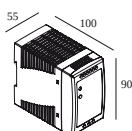

DELTALIGHT

M26L - SPY 39 WALLWASH 927 DIM5

23434 9205 W

ZAKOŃCZ SWOJĄ SPECYFIKACJĘ

Zasilacz LED

opraw

opraw wskazuje, ile urządzeń można podłączyć (min -> max) do zasilacza. Wartości przed i po '|' odpowiadają odpowiednio minimalnemu i maksymalnemu prądowi sterującemu. Wartości w nawiasach dotyczą 110V.

Prąd min. | Prąd max.

300 89 48 100 LED POWER SUPPLY 48V-DC / 100W DIN

10

Typ ściemniania: nie ściemnialny