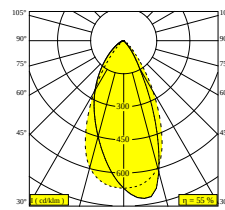

STARY BRAZ SZCZOTKOWANY 23434 9205 BROB

FLEMISH BRONZE 23434 9205 FBR

FLEMISH GOLD 23434 9205 FG

ZŁOTO KOLOROWANE 23434 9205 GC

BIAŁY 23434 9205 W

0-85°/355°

Zobacz na stronie internetowej

Ogólne informacje