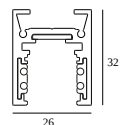

10

Typ ściemniania: nie ściemnialny

Wymiar wycięcia (mm): 40

21012 0240 LED POWER SUPPLY 48V-DC / 200W

20

Typ ściemniania: nie ściemnialny

Wymiar wycięcia (mm): 40

KOMPATYBILNE KOMPOZYTY

SHIFTLINE M26L profile (+ SHIFTLINE M26L MATRIX)

Dostępne kolory

23358 0000 SLM26L - PROFILE

23358 0010 SLM26L - PROFILE 1m

23358 0020 SLM26L - PROFILE 2m

DELTALIGHT

M26L - SPY 39 WALLWASH 927 DIM5

23434 9205 W