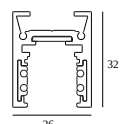

10

Typ ściemniania: nie ściemnialny

Wymiar wycięcia (mm): 40

21012 0240 LED POWER SUPPLY 48V-DC / 200W

20

Typ ściemniania: nie ściemnialny

Wymiar wycięcia (mm): 40

KOMPATYBILNE KOMPOZYTY

SHIFTLINE M26L profile (+ SHIFTLINE M26L MATRIX)

Dostępne kolory

23358 0000 SLM26L - PROFILE

23358 0010 SLM26L - PROFILE 1m

23358 0020 SLM26L - PROFILE 2m

DELTALIGHT

M26L - SPY 39 WALLWASH 927 DIM5

23434 9205 W