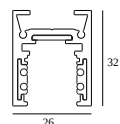

10

Typ ściemniania: nie ściemnialny

Wymiar wycięcia (mm): 40

21012 0240 LED POWER SUPPLY 48V-DC / 200W

20

Typ ściemniania: nie ściemnialny

Wymiar wycięcia (mm): 40

KOMPATYBILNE KOMPOZYTY

SHIFTLINE M26L profile (+ SHIFTLINE M26L MATRIX)

Dostępne kolory

23358 0000 SLM26L - PROFILE

23358 0010 SLM26L - PROFILE 1m

23358 0020 SLM26L - PROFILE 2m

DELTALIGHT

M26L - SPY 39 WALLWASH 927 DIM5

23434 9205 W