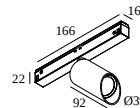

M26L - SPY 39 WALLWASH 927 DIM5

23434 9205 W

BESCHIKBAAR IN

ZWART 23434 9205 B

ALU GEBORSTELD 23434 9205 BRA

GEBORSTELD ANTRACIET 23434 9205 BRAT

GEBORSTELD KOPER 23434 9205 BRCU

GEBORSTELD GOUD 23434 9205 BRG

GEBORSTELD OUD BRONS 23434 9205 BROB

FLEMISH BRONZE 23434 9205 FBR

FLEMISH GOLD 23434 9205 FG

GOUD KLEUR 23434 9205 GC

WIT 23434 9205 W

[Bekijk op website](#)

Algemene info

LOCATIE	binnen
INSTALLATIE	Laagspanningssystemen Laagspanningssysteem montage
STOF EN WATERDICHTHEID	IP20
GEWICHT (KG)	0.3
RICHTBAARHEID	0° tot 85° zwenkbaar, 360° roteerbaar
INFO	WALLWASH LENS EXCLLED POWER SUPPLY 48V-DC

Elektrische info

ELEKTRISCH	48V-DC
KLASSE	III
DIM TYPE	DALI
ENERGIE KLASSE	E

Info lichtbron

LIGHTSOURCE NAME	LED
LICHTBRON	LED array 5,8W / CRI>90 (R9: 60) / 2700K / 753lm
TM-30 WAARDEN	rf: 89 / Rg: 100
SMDC	SDCM1
RISK-GROEP	RG1
LM80	L90B10 > 50000
LED TECHNIEK (LICHTBRON)	753lm // 5,8W // 129lm/W
LED TECHNIEK (TOESTEL)	413lm // 6,7W // 62lm/W

Benodigdheden

LED POWER SUPPLY 48V-DC

Voor gedetailleerde montage gegevens, consulteer de handleiding : [23434_XXX5_HAND.pdf](#)