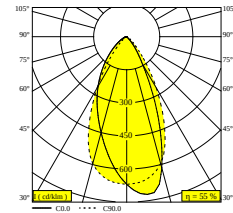

[Bekijk op website](#)

Algemene info

LOCATIE	binnen
INSTALLATIE	Laagspanningssystemen Laagspanningssysteem montage
STOF EN WATERDICHTHEID	IP20
GEWICHT (KG)	0.3
RICHTBAARHEID	0° tot 85° zwenkbaar, 360° roteerbaar
INFO	WALLWASH LENS EXCLLED POWER SUPPLY 48V-DC

Elektrische info

ELEKTRISCH	48V-DC
KLASSE	III
DIM TYPE	DALI
ENERGIE KLASSE	E

Info lichtbron

LIGHTSOURCE NAME	LED
LICHTBRON	LED array 5,8W / CRI>90 (R9: 60) / 2700K / 753lm
TM-30 WAARDEN	rf: 89 / Rg: 100
SMDC	SDCM1
RISK-GROEP	RG1
LM80	L90B10 > 50000
LED TECHNIEK (LICHTBRON)	753lm // 5,8W // 129lm/W
LED TECHNIEK (TOESTEL)	413lm // 6,7W // 62lm/W

Benodigdheden

LED POWER SUPPLY 48V-DC

Voor gedetailleerde montage gegevens, consulteer de handleiding : [23434_XXX5_HAND.pdf](#)