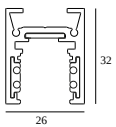

10

Dimtype: niet dimbaar

Uitsparingsmaat (mm): 40

21012 0240 LED POWER SUPPLY 48V-DC / 200W

20

Dimtype: niet dimbaar

Uitsparingsmaat (mm): 40

COMPATIBELE DRAAGSTRUCTUREN

SHIFTLINE M26L profile (+ SHIFTLINE M26L MATRIX)

Beschikbare kleuren

23358 0000 SLM26L - PROFILE

23358 0010 SLM26L - PROFILE 1m

23358 0020 SLM26L - PROFILE 2m

DELTALIGHT

M26L - SPY 39 WALLWASH 927 DIM5

23434 9205 W