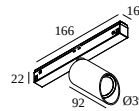

M26L - SPY 39 WALLWASH 927 DIM5

23434 9205 W

BESCHIKBAAR IN

ZWART 23434 9205 B

ALU GEBORSTELD 23434 9205 BRA

GEBORSTELD ANTRACIET 23434 9205 BRAT

GEBORSTELD KOPER 23434 9205 BRCU

GEBORSTELD GOUD 23434 9205 BRG

GEBORSTELD OUD BRONS 23434 9205 BROB

FLEMISH BRONZE 23434 9205 FBR

FLEMISH GOLD 23434 9205 FG

GOUD KLEUR 23434 9205 GC

WIT 23434 9205 W

[Bekijk op website](#)

Algemene info	
LOCATIE	binnen
INSTALLATIE	Laagspanningssystemen Laagspanningssysteem montage
STOF EN WATERDICHTHEID	IP20
GEWICHT (KG)	0.3
RICHTBAARHEID	0° tot 85° zwenkbaar, 360° roteerbaar
INFO	WALLWASH LENS EXCLLED POWER SUPPLY 48V-DC
Elektrische info	
INGANGSSPANNING	48V-DC
KLASSE	III
DIM TYPE	DALI
ENERGIE KLASSE	E
Info lichtbron	
LIGHTSOURCE NAME	LED
LICHTBRON	LED array 5,8W / CRI>90 (R9: 60) / 2700K / 753lm
TM-30-15 WAARDEN	rf: 89 / Rg: 100
SDCM	SDCM1
RISK-GROEP	RG1
LM80	L90B10 > 50000
LED TECHNIEK (LICHTBRON)	753lm // 5,8W // 129lm/W
LED TECHNIEK (TOESTEL)	413lm // 6,7W // 62lm/W
Benodigdheden	
LED POWER SUPPLY 48V-DC	

Voor gedetailleerde montage gegevens, consulteer de handleiding : [23434_XXX5_HAND.pdf](#)