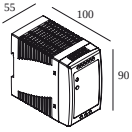

DELTALIGHT

M26L - SPY 39 WALLWASH 927 DIM5

23434 9205 W

VERVOLLEDIG UW SPECIFICATIE

LED voedingen

armaturen

armaturen geeft aan hoeveel toestellen op de voeding kunnen worden aangesloten (min -> max). De waarden vóór en na de '|' komen respectievelijk overeen met de minimale en maximale aanstroom. Waarden tussen haakjes zijn van toepassing op 110V.

Min. stroom | Max. stroom

300 89 48 100 LED POWER SUPPLY 48V-DC / 100W DIN

10

Dimtype: niet dimbaar