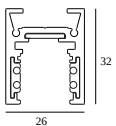

SHIFTLINE M26L profile (+ SHIFTLINE M26L MATRIX)

Beschikbare kleuren

23358 0000 SLM26L - PROFILE

23358 0010 SLM26L - PROFILE 1m

23358 0020 SLM26L - PROFILE 2m

DELTALIGHT

M26L - SPY 39 WALLWASH 927 DIM5

23434 9205 W