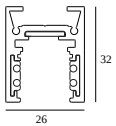

10

Dimtype: niet dimbaar

Uitsparingsmaat (mm): 40

21012 0240 LED POWER SUPPLY 48V-DC / 200W

20

Dimtype: niet dimbaar

Uitsparingsmaat (mm): 40

COMPATIBELE DRAAGSTRUCTUREN

SHIFTLINE M26L profile (+ SHIFTLINE M26L MATRIX)

Beschikbare kleuren

23358 0000 SLM26L - PROFILE

23358 0010 SLM26L - PROFILE 1m

23358 0020 SLM26L - PROFILE 2m

DELTALIGHT

M26L - SPY 39 WALLWASH 927 DIM5

23434 9205 W