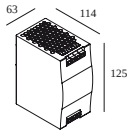

300 89 48 240 LED POWER SUPPLY 48V-DC / 240W DIN

24

Dimtype: niet dimbaar