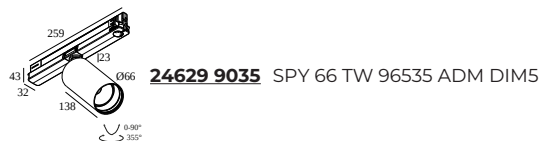

19886 9305 SPY 52 WALLWASH 930 ADM SLIM DIM5

SPY 66 ADM

24629 9015 SPY 66 TW 96518 ADM DIM5

24629 9025 SPY 66 TW 96525 ADM DIM5

DELTALIGHT

TRACK 3F DIM ON 1m

200 12 410 W

SPY 66 LP/MP ADM