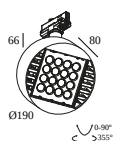

DELTALIGHT

TRACK 3F DIM ON 1m

200 12 410 W

DUMMY

416 63 1902 ED8 SPLIT-IT PINTOR 63 9-SOFT DIM8

FRAGMA L ADM

23610 931W FRAGMA L 93014 ADM WD

23610 941W FRAGMA L 94014 ADM WD