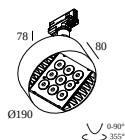

FRAGMA L SUPERSPOT ADM

23616 931W FRAGMA L SUPERSPOT 9308 ADM WD