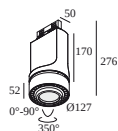

313 031 21 833 ADM ED5 YOU-TURN ON OPTO 30 83055 ADM DIM5