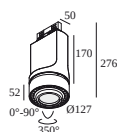

313 031 21 921 ADM ED5 YOU-TURN ON OPTO 30 92715 ADM DIM5