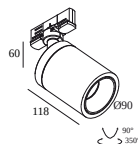

251 74 811 932 ADM ED8 BOXY R 93033 ADM DIM8