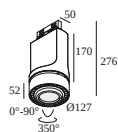

313 031 21 832 ADM ED5 YOU-TURN ON OPTO 30 83033 ADM DIM5