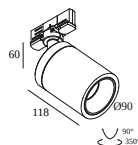

15225 0360 B CONNECTION ST B

Wymiar wycięcia (mm): 43

15225 0360 W CONNECTION ST W

Komponenty specjalne

200 12 01 TRACK 3F DIM CUTTING TOOL

NADAJE SIĘ DO OPRAW OŚWIETLENIOWYCH

BOXY R ADM

251 74 811 822 ADM ED8 BOXY R 82733 ADM DIM8