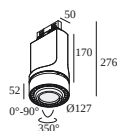

313 031 21 933 ADM ED5 YOU-TURN ON OPTO 30 93055 ADM DIM5

DELTALIGHT

TRACK 3F DIM ON 1m

200 12 410 W

Notes: