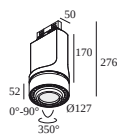

313 031 21 821 ADM ED5 YOU-TURN ON OPTO 30 82715 ADM DIM5

313 031 21 822 ADM ED5 YOU-TURN ON OPTO 30 82733 ADM DIM5

DELTALIGHT

TRACK 3F DIM ON 1m

200 12 410 W

313 031 21 823 ADM ED5 YOU-TURN ON OPTO 30 82755 ADM DIM5