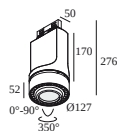

313 031 21 922 ADM ED5 YOU-TURN ON OPTO 30 92733 ADM DIM5