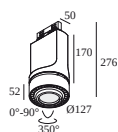

313 031 21 923 ADM ED5 YOU-TURN ON OPTO 30 92755 ADM DIM5