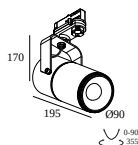

DRUMMER 90 ADM

251 791 93 ADM DRUMMER 90 FOCUS 930 ADM