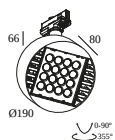

DELTALIGHT

TRACK 3F DIM ON 1m

200 12 410 W

DUMMY

416 63 1902 ED8 SPLIT-IT PINTOR 63 9-SOFT DIM8

FRAGMA L ADM

23610 931W FRAGMA L 93014 ADM WD

23610 941W FRAGMA L 94014 ADM WD