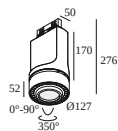

313 031 21 821 ADM ED5 YOU-TURN ON OPTO 30 82715 ADM DIM5

313 031 21 822 ADM ED5 YOU-TURN ON OPTO 30 82733 ADM DIM5

DELTALIGHT

TRACK 3F DIM ON 1m

200 12 410 W

313 031 21 823 ADM ED5 YOU-TURN ON OPTO 30 82755 ADM DIM5