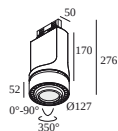

313 031 21 931 ADM ED5 YOU-TURN ON OPTO 30 93015 ADM DIM5