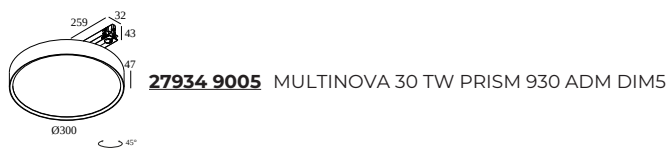

MULTINOVA 30 ADM