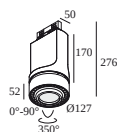

313 031 21 932 ADM ED5 YOU-TURN ON OPTO 30 93033 ADM DIM5