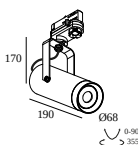

DRUMMER 68 ADM

251 80 93 ADM DRUMMER 68 930 ADM