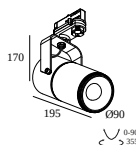

DRUMMER 90 ADM

251 791 93 ADM DRUMMER 90 FOCUS 930 ADM