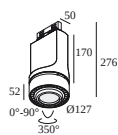

313 031 21 923 ADM ED5 YOU-TURN ON OPTO 30 92755 ADM DIM5