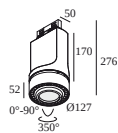

313 031 21 922 ADM ED5 YOU-TURN ON OPTO 30 92733 ADM DIM5