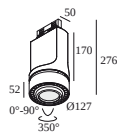

313 031 21 931 ADM ED5 YOU-TURN ON OPTO 30 93015 ADM DIM5