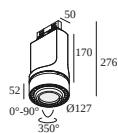

313 031 21 933 ADM ED5 YOU-TURN ON OPTO 30 93055 ADM DIM5

DELTALIGHT

TRACK 3F DIM ON 1m

200 12 410 W

Notes: