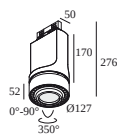

313 031 21 932 ADM ED5 YOU-TURN ON OPTO 30 93033 ADM DIM5