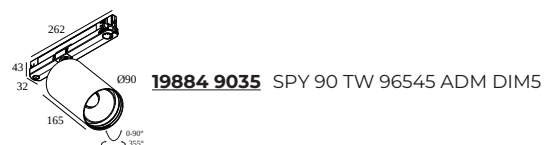

19884 9015 SPY 90 TW 96518 ADM DIM5

19884 9025 SPY 90 TW 96530 ADM DIM5

19884 9035 SPY 90 TW 96545 ADM DIM5

SPY ADM

414 367 821 ADM SPY ON 82706 ADM

DELTALIGHT

TRACK 3F DIM ON 1m

200 12 410 W