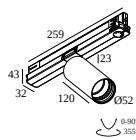

19881 9025 SPY 52 TW 96520 ADM DIM5