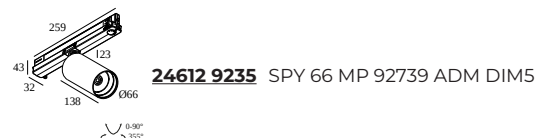

24612 9235 SPY 66 MP 92739 ADM DIM5