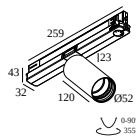

19881 9035 SPY 52 TW 96545 ADM DIM5