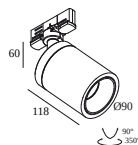

251 74 811 922 ADM ED8 BOXY R 92733 ADM DIM8