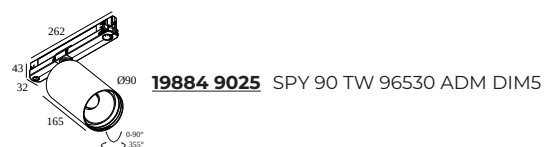

19884 9015 SPY 90 TW 96518 ADM DIM5

19884 9025 SPY 90 TW 96530 ADM DIM5

19884 9035 SPY 90 TW 96545 ADM DIM5

SPY ADM

414 367 821 ADM SPY ON 82706 ADM

DELTALIGHT

TRACK 3F DIM ON 1m

200 12 410 W