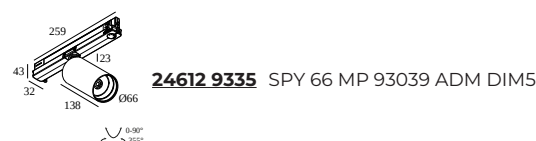

24612 9335 SPY 66 MP 93039 ADM DIM5

SPY 66 WALLWASH ADM