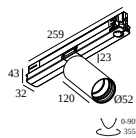

19881 9045 SPY 52 TW 96530 ADM DIM5

SPY 52 WALLWASH ADM