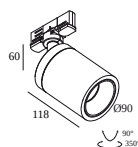

15225 0360 B CONNECTION ST B

Ausschnittmaß (mm): 43

15225 0360 W CONNECTION ST W

Spezielle Komponenten

200 12 01 TRACK 3F DIM CUTTING TOOL

KOMPATIBLE LEUCHTEN

BOXY R ADM

251 74 811 822 ADM ED8 BOXY R 82733 ADM DIM8