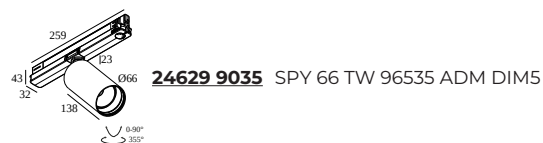

19886 9305 SPY 52 WALLWASH 930 ADM SLIM DIM5

SPY 66 ADM

24629 9015 SPY 66 TW 96518 ADM DIM5

24629 9025 SPY 66 TW 96525 ADM DIM5

DELTALIGHT

TRACK 3F DIM ON 1m

200 12 410 W

24629 9035 SPY 66 TW 96535 ADM DIM5