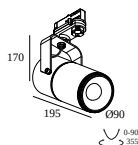

DRUMMER 90 ADM

---

251 791 93 ADM DRUMMER 90 FOCUS 930 ADM