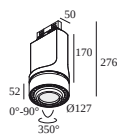

TRACK 3F DIM ON

200 12 430 TRACK 3F DIM ON 3m

YOU-TURN ADM

313 031 21 821 ADM ED5 YOU-TURN ON OPTO 30 82715 ADM DIM5

313 031 21 822 ADM ED5 YOU-TURN ON OPTO 30 82733 ADM DIM5

DELTALIGHT

TRACK 3F DIM ON 1m

200 12 410 W