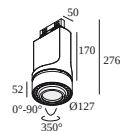

TRACK 3F DIM ON

200 12 430 TRACK 3F DIM ON 3m

YOU-TURN ADM

313 031 21 821 ADM ED5 YOU-TURN ON OPTO 30 82715 ADM DIM5

313 031 21 822 ADM ED5 YOU-TURN ON OPTO 30 82733 ADM DIM5

DELTALIGHT

TRACK 3F DIM ON 1m

200 12 410 W