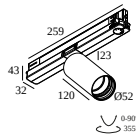

TRACK 3F DIM ON 1m

200 12 410 W

MULTINOVA 30 PIVOT ADM

27937 9305 MULTINOVA 30 PIVOT SMOKE 930 ADM DIM5

MULTINOVA 55 ADM

28034 9005 MULTINOVA 55 TW PRISM 930 ADM DIM5

SPY 52 ADM

19881 9025 SPY 52 TW 96520 ADM DIM5