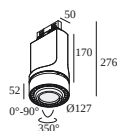

313 031 21 932 ADM ED5 YOU-TURN ON OPTO 30 93033 ADM DIM5

313 031 21 933 ADM ED5 YOU-TURN ON OPTO 30 93055 ADM DIM5

DELTALIGHT

TRACK 3F DIM ON 1m

200 12 410 W

Notes: