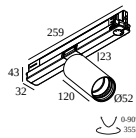

TRACK 3F DIM ON 1m

200 12 410 W

MULTINOVA 30 PIVOT ADM

27937 9305 MULTINOVA 30 PIVOT SMOKE 930 ADM DIM5

MULTINOVA 55 ADM

28034 9005 MULTINOVA 55 TW PRISM 930 ADM DIM5

SPY 52 ADM

19881 9025 SPY 52 TW 96520 ADM DIM5