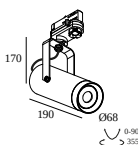

DRUMMER 68 ADM

---

251 80 93 ADM DRUMMER 68 930 ADM