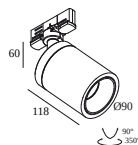

Dimension de découpe (mm): 43

15225 0360 W CONNECTION ST W

les composants supplémentaires

200 12 01 TRACK 3F DIM CUTTING TOOL

LUMINAIRES COMPATIBLES

BOXY R ADM

251 74 811 822 ADM ED8 BOXY R 82733 ADM DIM8

251 74 811 832 ADM ED8 BOXY R 83033 ADM DIM8