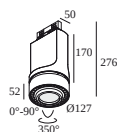

313 031 21 932 ADM ED5 YOU-TURN ON OPTO 30 93033 ADM DIM5

313 031 21 933 ADM ED5 YOU-TURN ON OPTO 30 93055 ADM DIM5

DELTALIGHT

TRACK 3F DIM ON 1m

200 12 410 W

Notes: