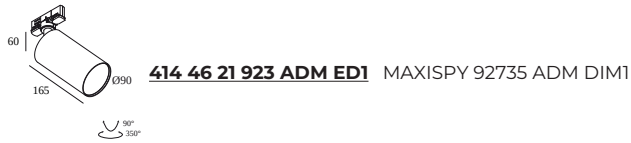

414 46 21 832 ADM ED1 MAXISPY 83020 ADM DIM1

414 46 21 833 ADM ED1 MAXISPY 83035 ADM DIM1

DELTALIGHT

TRACK 3F DIM ON 1m

200 12 410 W

MAXISPY DYNAMIC FOCUS ADM

MULTINOVA 30 ADM

DELTALIGHT