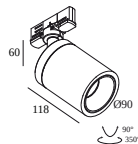

Dimension de découpe (mm): 43

15225 0360 W CONNECTION ST W

les composants supplémentaires

200 12 01 TRACK 3F DIM CUTTING TOOL

LUMINAIRES COMPATIBLES

BOXY R ADM

251 74 811 822 ADM ED8 BOXY R 82733 ADM DIM8

251 74 811 832 ADM ED8 BOXY R 83033 ADM DIM8