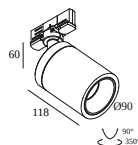

Dimension de découpe (mm): 43

15225 0360 W CONNECTION ST W

les composants supplémentaires

200 12 01 TRACK 3F DIM CUTTING TOOL

LUMINAIRES COMPATIBLES

BOXY R ADM

251 74 811 822 ADM ED8 BOXY R 82733 ADM DIM8

251 74 811 832 ADM ED8 BOXY R 83033 ADM DIM8