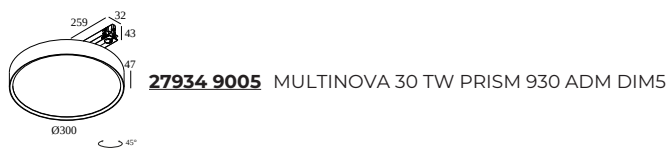

414 46 21 832 ADM ED1 MAXISPY 83020 ADM DIM1

414 46 21 833 ADM ED1 MAXISPY 83035 ADM DIM1

DELTALIGHT

TRACK 3F DIM ON 1m

200 12 410 W

MAXISPY DYNAMIC FOCUS ADM

MULTINOVA 30 ADM

DELTALIGHT