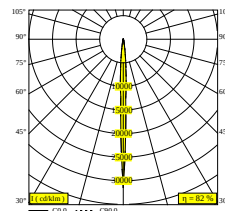

NOCTA SQ85 DOWN-UP SP 927

30121 9200 W

BESCHIKBAAR IN

ALU GRIJS 30121 9200 A

ZWART 30121 9200 B

FLEMISH BRONZE VOOR BUITEN 30121 9200 FBRX

ANTRACIET 30121 9200 N

WIT 30121 9200 W

Bekijk op website

Algemene info

LOCATIE	buiten
INSTALLATIE	Wand Opbouw
STOF EN WATERDICHTHEID	IP65
IK	IK06
GEWICHT (KG)	1.4
RICHTBAARHEID	niet richtbaar
INFO	INCL.4 x LENS INCL.LED POWER SUPPLY 700 mA-DC