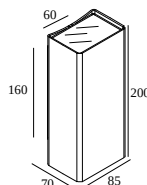

NOCTA SQ85 DOWN-UP SP 927

30121 9200 W

BESCHIKBAAR IN

ALU GRIJS 30121 9200 A

ZWART 30121 9200 B

FLEMISH BRONZE VOOR BUITEN 30121 9200 FBRX

ANTRACIET 30121 9200 N

WIT 30121 9200 W

Bekijk op website

Algemene info

LOCATIE	buiten
INSTALLATIE	Wand Opbouw
STOF EN WATERDICHTHEID	IP65
IK	IK06
GEWICHT (KG)	1.4
RICHTBAARHEID	niet richtbaar
INFO	INCL.4 x LENS INCL.LED POWER SUPPLY 700 mA-DC