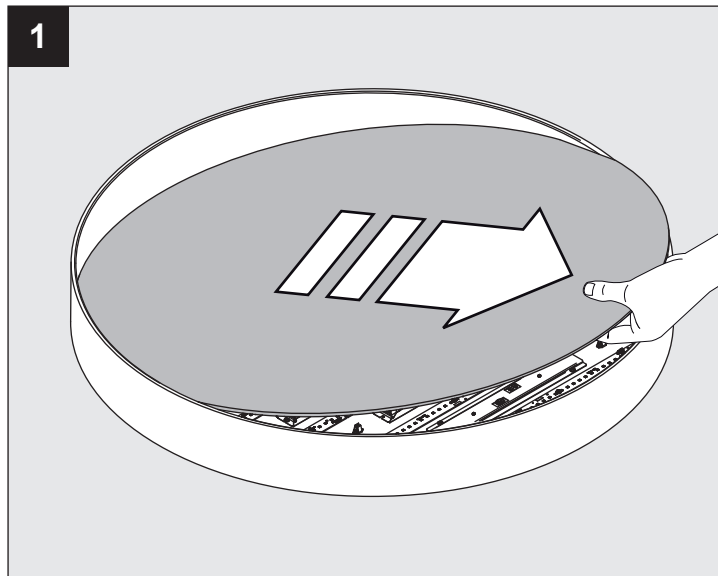

SUPERNOVA LINE 9583 DOWN-UP EVG DIM5

DEEL
PARTIE
TEIL
PART
PARTE
PARTE

A

IP20
 Beschermtd tegen vaste voorwerpen die groter zijn dan 12 mm
 Protégé contre les objets solides de plus de 12 mm
 Geschützt gegen Festkörper größer als 12 mm
 Protected against solid objects greater than 12 mm
 Protegido contra objetos sólidos superiores a 12 mm
 Protetto contro oggetti solidi più grandi di 12 mm

I
 Voorzien van aardingsaansluiting
 Avec mise à la terre
 Ausgerüst tet mit Erdungsanschluss
 Provided with grounding
 Con la toma de tierra
 Con presa a terra

De verlichtingsbron van dit verlichtingstoestel zal enkel door de fabrikant of door de fabrikant aangestelde installateur vervangen worden.