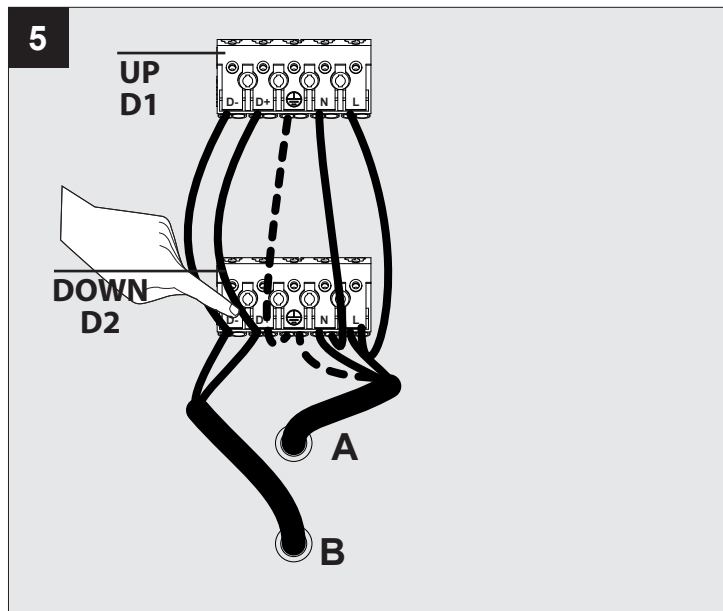

SUPERNOVA LINE 9583 DOWN-UP EVG DIM5

DEEL
PARTIE
TEIL
PART
PARTE
PARTE

A

IP20
 Beschermtd tegen vaste voorwerpen die groter zijn dan 12 mm
 Protégé contre les objets solides de plus de 12 mm
 Geschützt gegen Festkörper größer als 12 mm
 Protected against solid objects greater than 12 mm
 Protegido contra objetos sólidos superiores a 12 mm
 Protetto contro oggetti solidi più grandi di 12 mm

I
 Voorzien van aardingsaansluiting
 Avec mise à la terre
 Ausgerüst tet mit Erdungsanschluss
 Provided with grounding
 Con la toma de tierra
 Con presa a terra

De verlichtingsbron van dit verlichtingstoestel zal enkel door de fabrikant of door de fabrikant aangestelde installateur vervangen worden.

HOW TO REMOVE THE LENS?

HOW TO PUT THE LENS BACK?