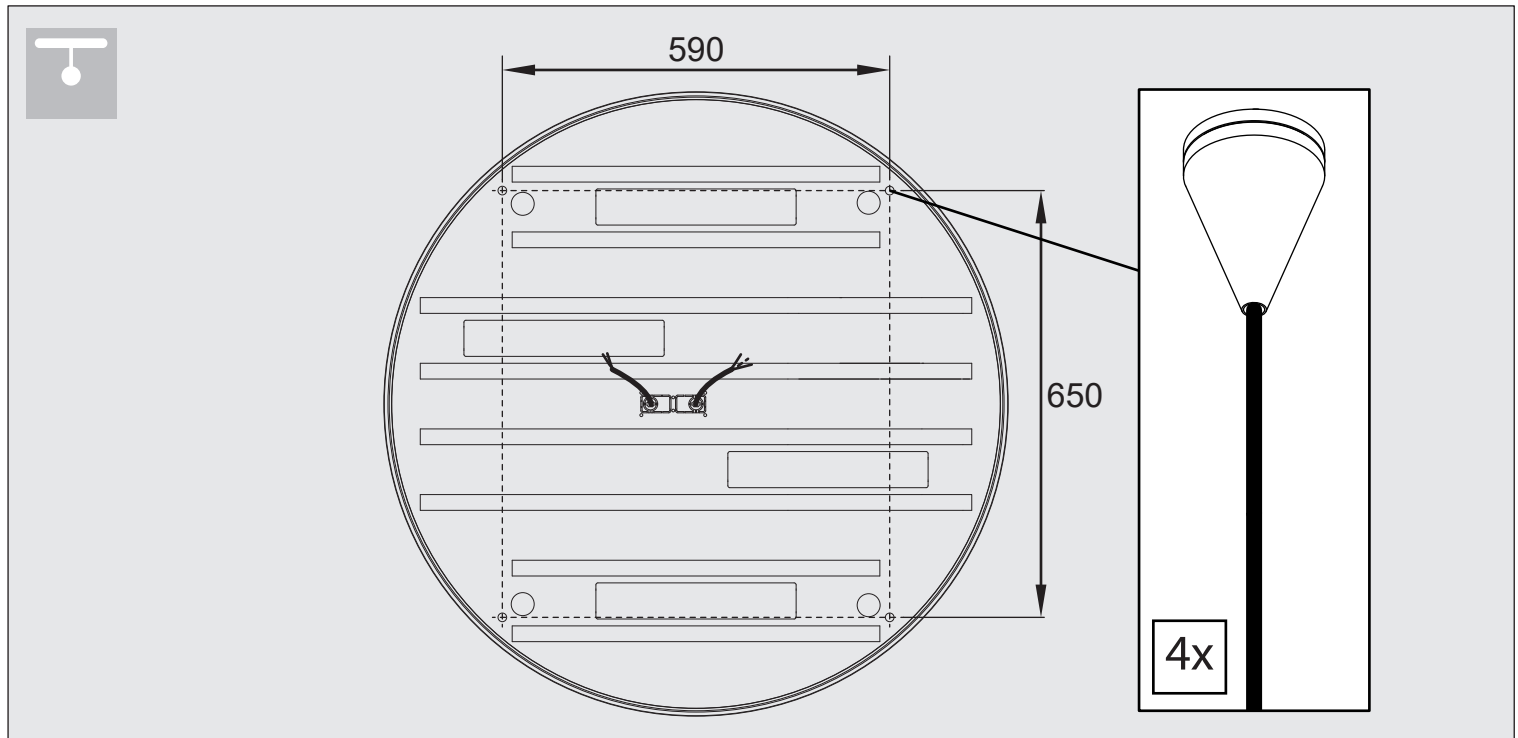

SUPERNOVA LINE 9583 DOWN-UP EVG DIM5

DEEL
PARTIE
TEIL
PART
PARTE
PARTE

A

IP20
 Beschermtd tegen vaste voorwerpen die groter zijn dan 12 mm
 Protégé contre les objets solides de plus de 12 mm
 Geschützt gegen Festkörper größer als 12 mm
 Protected against solid objects greater than 12 mm
 Protegido contra objetos sólidos superiores a 12 mm
 Protetto contro oggetti solidi più grandi di 12 mm

I
 Voorzien van aardingsaansluiting
 Avec mise à la terre
 Ausgerüst tet mit Erdungsanschluss
 Provided with grounding
 Con la toma de tierra
 Con presa a terra

De verlichtingsbron van dit verlichtingstoestel zal enkel door de fabrikant of door de fabrikant aangestelde installateur vervangen worden.