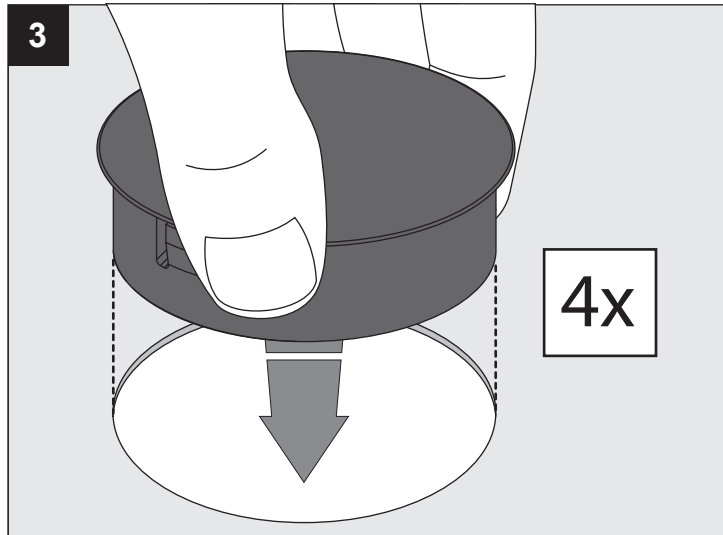

De verlichtingsbron van dit verlichtingstoestel zal enkel door de fabrikant of door de fabrikant aangestelde installateur vervangen worden.

La source lumière de cet appareil ne sera remplacée que par l'entreprise ou par un agent reconnu.

Das enthaltene Leuchtmittel sollte nur durch entsprechendes Fachpersonal ersetzt werden.

The light source contained in this luminaire shall only be replaced by the manufacturer or his service agent.

La fuente de iluminación que tiene esta luminaria sólo puede remplazarse por el fabricante o por un instalador autorizado.

La sorgente luminosa incorporata in questo apparecchio può essere sostituita solo dal produttore, da un suo centro assistenza oppure da una persona in possesso della necessaria abilitazione.