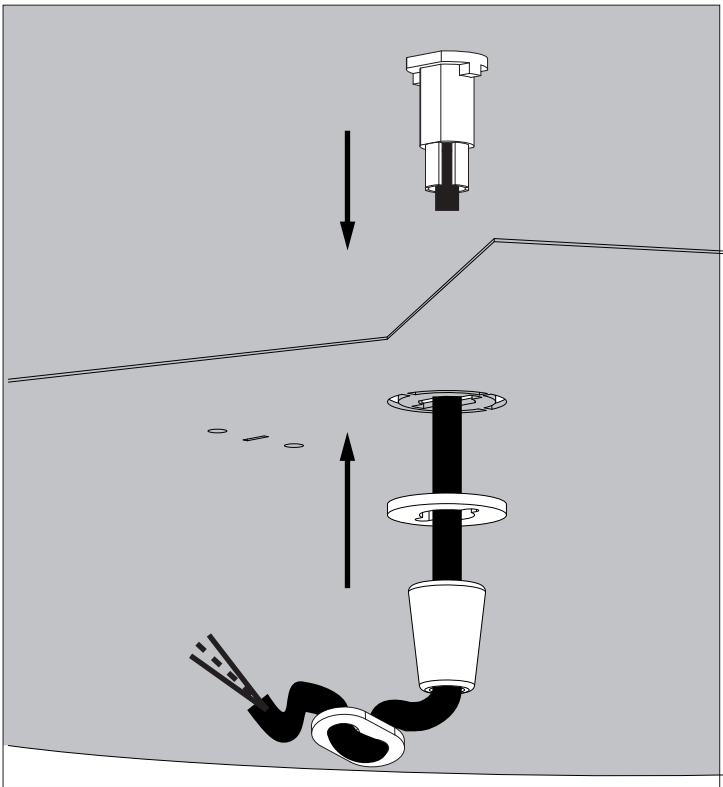

SUPERNOVA LINE 9583 DOWN-UP EVG DIM5

DEEL
PARTIE
TEIL
PART
PARTE
PARTE

A

IP20
 Beschermtd tegen vaste voorwerpen die groter zijn dan 12 mm
 Protégé contre les objets solides de plus de 12 mm
 Geschützt gegen Festkörper größer als 12 mm
 Protected against solid objects greater than 12 mm
 Protegido contra objetos sólidos superiores a 12 mm
 Protetto contro oggetti solidi più grandi di 12 mm

I
 Voorzien van aardingsaansluiting
 Avec mise à la terre
 Ausgerüst tet mit Erdungsanschluss
 Provided with grounding
 Con la toma de tierra
 Con presa a terra

De verlichtingsbron van dit verlichtingstoestel zal enkel door de fabrikant of door de fabrikant aangestelde installateur vervangen worden.

HOW TO REMOVE THE LENS?

HOW TO PUT THE LENS BACK?