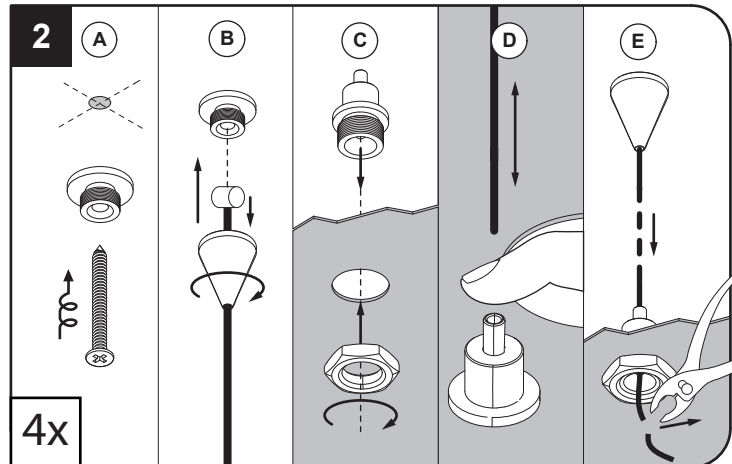

SUPERNOVA LINE 9583 DOWN-UP EVG DIM5

DEEL
PARTIE
TEIL
PART
PARTE
PARTE

A

IP20
 Beschermtd tegen vaste voorwerpen die groter zijn dan 12 mm
 Protégé contre les objets solides de plus de 12 mm
 Geschützt gegen Festkörper größer als 12 mm
 Protected against solid objects greater than 12 mm
 Protegido contra objetos sólidos superiores a 12 mm
 Protetto contro oggetti solidi più grandi di 12 mm

I
 Voorzien van aardingsaansluiting
 Avec mise à la terre
 Ausgerüst tet mit Erdungsanschluss
 Provided with grounding
 Con la toma de tierra
 Con presa a terra

De verlichtingsbron van dit verlichtingstoestel zal enkel door de fabrikant of door de fabrikant aangestelde installateur vervangen worden.