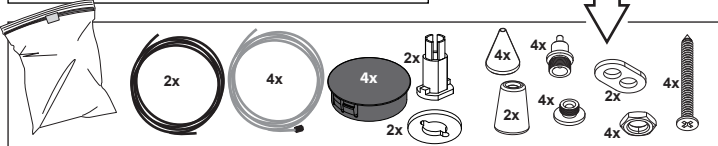

SUPERNOVA LINE 9583 DOWN-UP EVG DIM5

DEEL
PARTIE
TEIL
PART
PARTE
PARTE

A

IP20
 Beschermtd tegen vaste voorwerpen die groter zijn dan 12 mm
 Protégé contre les objets solides de plus de 12 mm
 Geschützt gegen Festkörper größer als 12 mm
 Protected against solid objects greater than 12 mm
 Protegido contra objetos sólidos superiores a 12 mm
 Protetto contro oggetti solidi più grandi di 12 mm