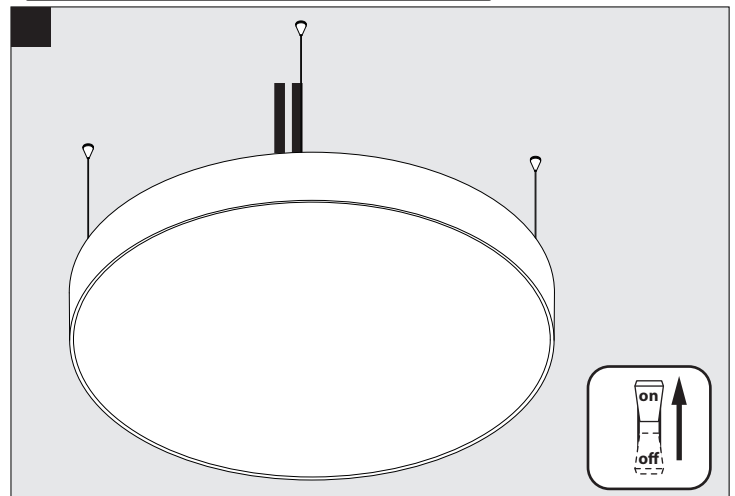

SUPERNOVA LINE 9583 DOWN-UP EVG DIM5

DEEL
PARTIE
TEIL
PART
PARTE
PARTE

A

IP20
 Beschermtd tegen vaste voorwerpen die groter zijn dan 12 mm
 Protégé contre les objets solides de plus de 12 mm
 Geschützt gegen Festkörper größer als 12 mm
 Protected against solid objects greater than 12 mm
 Protegido contra objetos sólidos superiores a 12 mm
 Protetto contro oggetti solidi più grandi di 12 mm

I
 Voorzien van aardingsaansluiting
 Avec mise à la terre
 Ausgerüst tet mit Erdungsanschluss
 Provided with grounding
 Con la toma de tierra
 Con presa a terra

De verlichtingsbron van dit verlichtingstoestel zal enkel door de fabrikant of door de fabrikant aangestelde installateur vervangen worden.