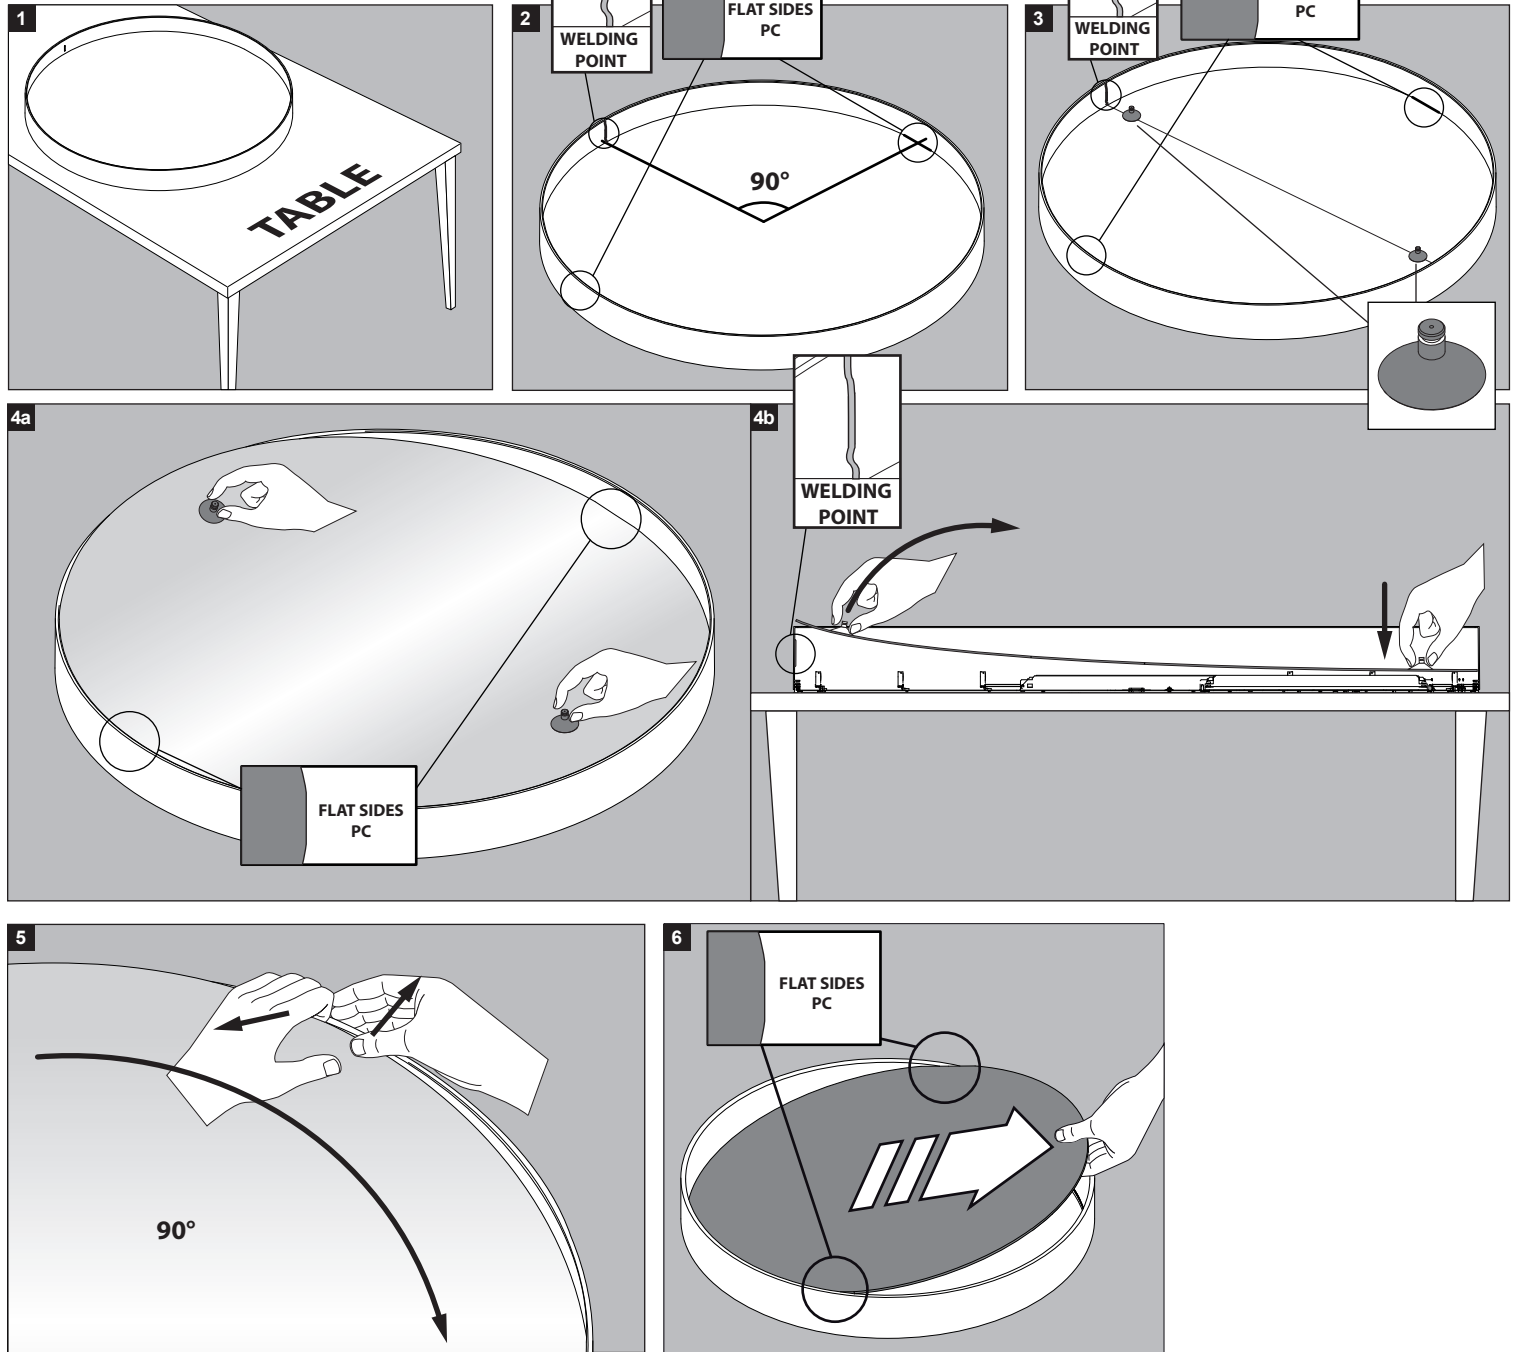

HOW TO REMOVE THE LENS?