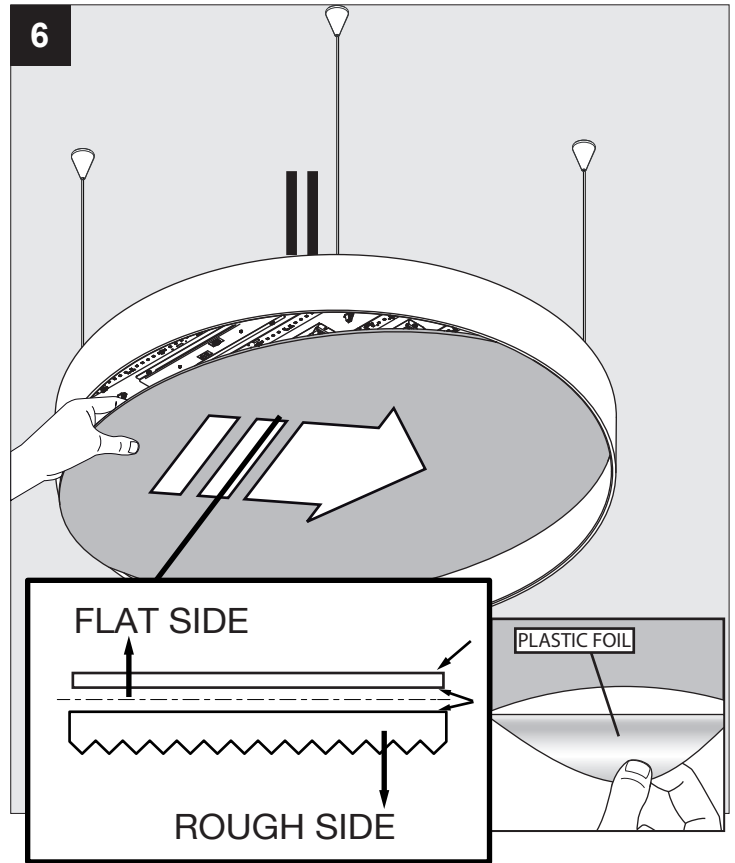

SUPERNOVA LINE 9583 DOWN-UP EVG DIM5

DEEL
PARTIE
TEIL
PART
PARTE
PARTE

A

IP20
 Beschermtd tegen vaste voorwerpen die groter zijn dan 12 mm
 Protégé contre les objets solides de plus de 12 mm
 Geschützt gegen Festkörper größer als 12 mm
 Protected against solid objects greater than 12 mm
 Protegido contra objetos sólidos superiores a 12 mm
 Protetto contro oggetti solidi più grandi di 12 mm

I
 Voorzien van aardingsaansluiting
 Avec mise à la terre
 Ausgerüst tet mit Erdungsanschluss
 Provided with grounding
 Con la toma de tierra
 Con presa a terra

De verlichtingsbron van dit verlichtingstoestel zal enkel door de fabrikant of door de fabrikant aangestelde installateur vervangen worden.