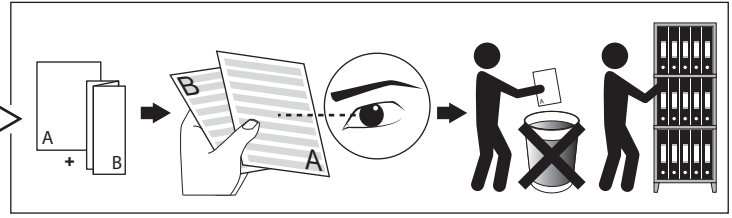

SUPERNOVA LINE 9583 DOWN-UP EVG DIM5

DEEL
PARTIE
TEIL
PART
PARTE
PARTE

A

IP20
 Beschermtd tegen vaste voorwerpen die groter zijn dan 12 mm
 Protégé contre les objets solides de plus de 12 mm
 Geschützt gegen Festkörper größer als 12 mm
 Protected against solid objects greater than 12 mm
 Protegido contra objetos sólidos superiores a 12 mm
 Protetto contro oggetti solidi più grandi di 12 mm

I
 Voorzien van aardingsaansluiting
 Avec mise à la terre
 Ausgerüst tet mit Erdungsanschluss
 Provided with grounding
 Con la toma de tierra
 Con presa a terra

De verlichtingsbron van dit verlichtingstoestel zal enkel door de fabrikant of door de fabrikant aangestelde installateur vervangen worden.