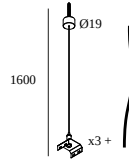

INF40 SQ 320/360 - SUSPENSION SET 1,6m

30710 0020 W

DISPONIBILE IN
NERO 30710 0020 B
BIANCO 30710 0020 W

 [Visualizza sul sito web](#)

Informazioni generali

AMBIENTE	indoor
PESO (KG)	0.2
INFORMAZIONI	B : Black adjuster + black suspension cable + black supply cable W : White adjuster + light grey suspension cable + light grey supply cable CABLE 5 x 0,75mm ²

Per istruzioni di installazione dettagliate, consultare il manuale : [30710_0020_HAND.pdf](#)

Dove usato

30715 8035	INFORM 40 SQ 320 DOWN TW 1 DT8 85063 DIM5
30716 8335	INFORM 40 SQ 320 DOWN 83063 DIM5
30716 8435	INFORM 40 SQ 320 DOWN 84063 DIM5
30716 9335	INFORM 40 SQ 320 DOWN 93063 DIM5
30716 9435	INFORM 40 SQ 320 DOWN 94063 DIM5
30717 8335	INFORM 40 SQ 320 PDS DOWN 83063 DIM5
30717 8435	INFORM 40 SQ 320 PDS DOWN 84063 DIM5
30717 9335	INFORM 40 SQ 320 PDS DOWN 93063 DIM5
30717 9435	INFORM 40 SQ 320 PDS DOWN 94063 DIM5
30718 8035	INFORM 40 SQ 360 DOWN TW 1 DT8 85063 DIM5
30719 8335	INFORM 40 SQ 360 DOWN 83063 DIM5
30719 8435	INFORM 40 SQ 360 DOWN 84063 DIM5
30719 9335	INFORM 40 SQ 360 DOWN 93063 DIM5
30719 9435	INFORM 40 SQ 360 DOWN 94063 DIM5
30720 8335	INFORM 40 SQ 360 PDS DOWN 83063 DIM5
30720 8435	INFORM 40 SQ 360 PDS DOWN 84063 DIM5
30720 9335	INFORM 40 SQ 360 PDS DOWN 93063 DIM5
30720 9435	INFORM 40 SQ 360 PDS DOWN 94063 DIM5