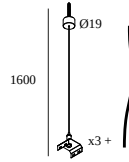

## INF40 SQ 320/360 - SUSPENSION SET 1,6m

30710 0020 B

DISPONIBLE EN

**NEGRO** 30710 0020 B

**BLANCO** 30710 0020 W

[Ver en el sitio web](#)

### Información general

<b>UBICACIÓN</b>	interior
<b>PESO (KG)</b>	0.2
<b>INFORMACIÓN</b>	B : Black adjuster + black suspension cable + black supply cable W : White adjuster + light grey suspension cable + light grey supply cable CABLE 5 x 0,75mm <sup>2</sup>