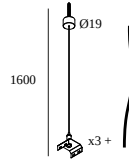

INF40 SQ 320/360 - SUSPENSION SET 1,6m

30710 0020 B

AVAILABLE IN
BLACK 30710 0020 B
WHITE 30710 0020 W

 [View on website](#)

General info

LOCATION	indoor
WEIGHT (KG)	0.2
INFORMATION	B : Black adjuster + black suspension cable + black supply cable W : White adjuster + light grey suspension cable + light grey supply cable CABLE 5 x 0,75mm ²

For detailed installation instructions, please consult the manual : [30710_0020_HAND.pdf](#)

WHERE USED

30715 8035	INFORM 40 SQ 320 DOWN TW 1 DT8 85063 DIM5
30716 8335	INFORM 40 SQ 320 DOWN 83063 DIM5
30716 8435	INFORM 40 SQ 320 DOWN 84063 DIM5
30716 9335	INFORM 40 SQ 320 DOWN 93063 DIM5
30716 9435	INFORM 40 SQ 320 DOWN 94063 DIM5
30717 8335	INFORM 40 SQ 320 PDS DOWN 83063 DIM5
30717 8435	INFORM 40 SQ 320 PDS DOWN 84063 DIM5
30717 9335	INFORM 40 SQ 320 PDS DOWN 93063 DIM5
30717 9435	INFORM 40 SQ 320 PDS DOWN 94063 DIM5
30718 8035	INFORM 40 SQ 360 DOWN TW 1 DT8 85063 DIM5
30719 8335	INFORM 40 SQ 360 DOWN 83063 DIM5
30719 8435	INFORM 40 SQ 360 DOWN 84063 DIM5
30719 9335	INFORM 40 SQ 360 DOWN 93063 DIM5
30719 9435	INFORM 40 SQ 360 DOWN 94063 DIM5
30720 8335	INFORM 40 SQ 360 PDS DOWN 83063 DIM5
30720 8435	INFORM 40 SQ 360 PDS DOWN 84063 DIM5
30720 9335	INFORM 40 SQ 360 PDS DOWN 93063 DIM5
30720 9435	INFORM 40 SQ 360 PDS DOWN 94063 DIM5