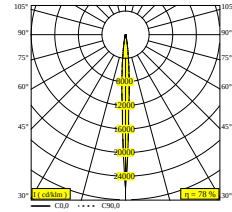

NOCTA SQ155 SP 930

30126 9300 W

DOSTĘPNE W

ALU SZARY 30126 9300 A

CZARNY 30126 9300 B

FLEMISH BRONZE NA ZEWNĄTRZ 30126 9300 FBRX

ANTRACYT 30126 9300 N

BIAŁY 30126 9300 W

Zobacz na stronie internetowej

Ogólne informacje

LOKALIZACJA	zewnątrzne
MONTAŻ	Ściana Montowane na powierzchni
STOPIEŃ OCHRONY	IP65
OCHRONA PRZED UDERZENIEM MECHANICZNYM	IK06
WAGA (KG)	1.8
MOŻLIWOŚĆ REGULACJI	bez regulacji
INFORMACJA	INCL.4 x LENS INCL.LED POWER SUPPLY 700 mA-DC