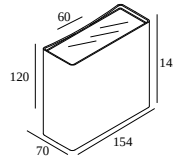

NOCTA SQ155 SP 930

30126 9300 W

DOSTĘPNE W

ALU SZARY 30126 9300 A

CZARNY 30126 9300 B

FLEMISH BRONZE NA ZEWNĄTRZ 30126 9300 FBRX

ANTRACYT 30126 9300 N

BIAŁY 30126 9300 W

Zobacz na stronie internetowej

Ogólne informacje

LOKALIZACJA	zewnątrzne
MONTAŻ	Ściana Montowane na powierzchni
STOPIEŃ OCHRONY	IP65
OCHRONA PRZED UDERZENIEM MECHANICZNYM	IK06
WAGA (KG)	1.8
MOŻLIWOŚĆ REGULACJI	bez regulacji
INFORMACJA	INCL.4 x LENS INCL.LED POWER SUPPLY 700 mA-DC