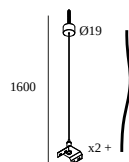

INF40 SQ 160/180 - SUSPENSION SET 1,6m

30710 0010 W

ВАРИАНТЫ ЦВЕТА КОРПУСА

ЧЕРНЫЙ 30710 0010 B

БЕЛЫЙ 30710 0010 W

Веб страница продукта

Общая информация

ПРЕДНАЗНАЧЕН ДЛЯ УСТАНОВКИ	внутреннее
ВЕС (КГ)	0.2
ИНФОРМАЦИЯ	B : Black adjuster + black suspension cable + black supply cable W : White adjuster + light grey suspension cable + light grey supply cable CABLE 5 x 0,75mm ²

Полная инструкция по монтажу по ссылке : [30710_0010_HAND.pdf](#)

Применяется для

30711 8335	INFORM 40 SQ 160 DOWN 83063 DIM5
30711 8435	INFORM 40 SQ 160 DOWN 84063 DIM5
30711 9335	INFORM 40 SQ 160 DOWN 93063 DIM5
30711 9435	INFORM 40 SQ 160 DOWN 94063 DIM5
30712 8335	INFORM 40 SQ 160 PDS DOWN 83063 DIM5
30712 8435	INFORM 40 SQ 160 PDS DOWN 84063 DIM5
30712 9335	INFORM 40 SQ 160 PDS DOWN 93063 DIM5
30712 9435	INFORM 40 SQ 160 PDS DOWN 94063 DIM5
30713 8335	INFORM 40 SQ 180 DOWN 83063 DIM5
30713 8435	INFORM 40 SQ 180 DOWN 84063 DIM5
30713 9335	INFORM 40 SQ 180 DOWN 93063 DIM5
30713 9435	INFORM 40 SQ 180 DOWN 94063 DIM5
30714 8335	INFORM 40 SQ 180 PDS DOWN 83063 DIM5
30714 8435	INFORM 40 SQ 180 PDS DOWN 84063 DIM5
30714 9335	INFORM 40 SQ 180 PDS DOWN 93063 DIM5
30714 9435	INFORM 40 SQ 180 PDS DOWN 94063 DIM5