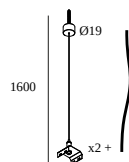

INF40 SQ 160/180 - SUSPENSION SET 1,6m

30710 0010 W

BESCHIKBAAR IN
ZWART 30710 0010 B
WIT 30710 0010 W

[Bekijk op website](#)

Algemene info

LOCATIE	binnen
GEWICHT (KG)	0.2
INFO	B : Black adjuster + black suspension cable + black supply cable W : White adjuster + light grey suspension cable + light grey supply cable CABLE 5 x 0,75mm ²

Voor gedetailleerde montage gegevens, consulteer de handleiding : [30710_0010_HAND.pdf](#)

WAAR GEBRUIKT

30711 8335	INFORM 40 SQ 160 DOWN 83063 DIM5
30711 8435	INFORM 40 SQ 160 DOWN 84063 DIM5
30711 9335	INFORM 40 SQ 160 DOWN 93063 DIM5
30711 9435	INFORM 40 SQ 160 DOWN 94063 DIM5
30712 8335	INFORM 40 SQ 160 PDS DOWN 83063 DIM5
30712 8435	INFORM 40 SQ 160 PDS DOWN 84063 DIM5
30712 9335	INFORM 40 SQ 160 PDS DOWN 93063 DIM5
30712 9435	INFORM 40 SQ 160 PDS DOWN 94063 DIM5
30713 8335	INFORM 40 SQ 180 DOWN 83063 DIM5
30713 8435	INFORM 40 SQ 180 DOWN 84063 DIM5
30713 9335	INFORM 40 SQ 180 DOWN 93063 DIM5
30713 9435	INFORM 40 SQ 180 DOWN 94063 DIM5
30714 8335	INFORM 40 SQ 180 PDS DOWN 83063 DIM5
30714 8435	INFORM 40 SQ 180 PDS DOWN 84063 DIM5
30714 9335	INFORM 40 SQ 180 PDS DOWN 93063 DIM5
30714 9435	INFORM 40 SQ 180 PDS DOWN 94063 DIM5