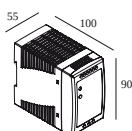

DELTALIGHT

M26L - SPY 39 WALLWASH 927 DIM5

23434 9205 GC

ZAKOŃCZ SWOJĄ SPECYFIKACJĘ

Zasilacz LED

opraw

opraw wskazuje, ile urządzeń można podłączyć (min -> max) do zasilacza. Wartości przed i po '|' odpowiadają odpowiednio minimalnemu i maksymalnemu prądowi sterującemu. Wartości w nawiasach dotyczą 110V.

Prąd min. | Prąd max.

300 89 48 100 LED POWER SUPPLY 48V-DC / 100W DIN

10

Typ ściemniania: nie ściemnialny