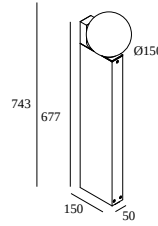

## OONO P70 930 DIM8

29616 9308 B

ВАРИАНТЫ ЦВЕТА КОРПУСА

**ЧЕРНЫЙ** 29616 9308 B

**АНТРАЦИТ** 29616 9308 N

[Веб-страница продукта](#)

### Общая информация

<b>ПРЕДНАЗНАЧЕН ДЛЯ УСТАНОВКИ</b>	наружное
<b>МОНТАЖ</b>	ПОЛ НАКЛАДНОЙ
<b>ЗАЩИТА ОТ ПЫЛИ И ВЛАГИ</b>	IP54
<b>ЗАЩИТА ОТ МЕХАНИЧЕСКОГО ВОЗДЕЙСТВИЯ</b>	IK04
<b>ВЕС (КГ)</b>	3.6
<b>РЕГУЛИРУЕМОСТЬ</b>	не регулируется
<b>ИНФОРМАЦИЯ</b>	INCL.DIMMABLE LED POWER SUPPLY 500mA-DC

#### Водонепроницаемые соединительные детали

**216 12 00** CBOX

Размер монтажного отверстия (mm): 142 x 142

**216 12 01** IP68 CONNECTION KIT

**216 12 02** IP68 CONNECTOR 3P