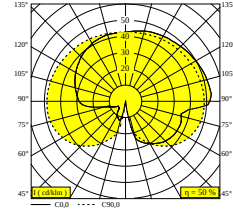

[Веб-страница продукта](#)

Общая информация

ПРЕДНАЗНАЧЕН ДЛЯ УСТАНОВКИ	наружное
МОНТАЖ	ПОЛ НАКЛАДНОЙ
ЗАЩИТА ОТ ПЫЛИ И ВЛАГИ	IP54
ЗАЩИТА ОТ МЕХАНИЧЕСКОГО ВОЗДЕЙСТВИЯ	IK04
ВЕС (КГ)	3.6
РЕГУЛИРУЕМОСТЬ	не регулируется
ИНФОРМАЦИЯ	INCL.DIMMABLE LED POWER SUPPLY 500mA-DC

Электрические характеристики

НОМИНАЛЬНОЕ НАПРЯЖЕНИЕ	220-240V / 50-60Hz
ЭЛЕКТРИЧЕСКАЯ КЛАССИФИКАЦИЯ	II
ВСТРОЕННЫЙ БЛОК ПИТАНИЯ	YES
УПРАВЛЕНИЕ	диммированный по отсечке фазы
КЛАСС ПОТРЕБЛЕНИЯ ЭНЕРГИИ	E

Характеристики источника света

LIGHTSOURCE NAME	LED
ТИП ИСТОЧНИКА СВЕТА	LED array 8,6W / CRI>90 (R9: 52) / 3000K/1089lm
TM-30 ЗНАЧЕНИЯ	rf: 90 / Rg: 99
SDCM	SDCM1
ГРУППА РИСКА	RG1
LM80	L90B10 > 50000
ХАРАКТЕРИСТИКИ ИСТОЧНИКА	1089lm // 8,6W // 127lm/W
ХАРАКТЕРИСТИКИ СВЕТИЛЬНИКА	599lm // 9,9W // 61lm/W

Опции

PLATE 7
PIN 12
CBOX
IP68 CONNECTION KIT
IP68 CONNECTOR 3P

Полная инструкция по монтажу по ссылке : [29616_XXX8_HAND.pdf](#)