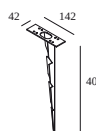

Анкерные крепления для столбиков

229 01 12 PIN 12

☐