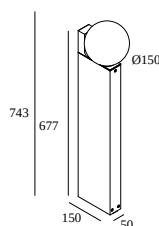

OONO P70 930 DIM8

29616 9308 B

BESCHIKBAAR IN
ZWART 29616 9308 B
ANTRACIET 29616 9308 N

[Bekijk op website](#)

Algemene info

LOCATIE	buiten
INSTALLATIE	Vloer Opbouw
STOF EN WATERDICHTHEID	IP54
IK	IK04
GEWICHT (KG)	3.6
RICHTBAARHEID	niet richtbaar
INFO	INCL.DIMMABLE LED POWER SUPPLY 500mA-DC

Elektrische info

ELEKTRISCH	220-240V / 50-60Hz
KLASSE	II
VOEDING INBEGREPEN	YES
DIM TYPE	net-dimbaar (fase afsnijding)
ENERGIE KLASSE	E

Info lichtbron

LIGHTSOURCE NAME	LED
LICHTBRON	LED array 8,6W / CRI>90 (R9: 52) / 3000K / 1089lm
TM-30 WAARDEN	rf: 90 / Rg: 99
SMD	SDCM1
RISK-GROEP	RG1
LM80	L90B10 > 50000
LED TECHNIEK (LICHTBRON)	1089lm // 8,6W // 127lm/W
LED TECHNIEK (TOESTEL)	599lm // 9,9W // 61lm/W

Opties

PLATE 7
 PIN 12
 CBOX
 IP68 CONNECTION KIT
 IP68 CONNECTOR 3P

Voor gedetailleerde montage gegevens, consulteer de handleiding : [29616_XXX8_HAND.pdf](#)

DELTALIGHT

OONO P70 930 DIM8

29616 9308 B

VERVOLLEDIG UW SPECIFICATIE

Waterdichte doorverbindingen

216 12 00 CBOX

Uitsparingsmaat (mm): 142 x 142

216 12 01 IP68 CONNECTION KIT

216 12 02 IP68 CONNECTOR 3P

Montagemateriaal voor buitenpaaltjes

229 01 12 PIN 12

229 02 07 PLATE 7