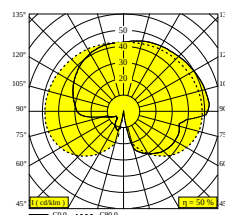

OONO P70 930 DIM8

29616 9308 B

BESCHIKBAAR IN
ZWART 29616 9308 B
ANTRACIET 29616 9308 N

[Bekijk op website](#)

Algemene info

LOCATIE	buiten
INSTALLATIE	Vloer Opbouw
STOF EN WATERDICHTHEID	IP54
IK	IK04
GEWICHT (KG)	3.6
RICHTBAARHEID	niet richtbaar
INFO	INCL.DIMMABLE LED POWER SUPPLY 500mA-DC

Elektrische info

ELEKTRISCH	220-240V / 50-60Hz
KLASSE	II
VOEDING INBEGREPEN	YES
DIM TYPE	net-dimbaar (fase afsnijding)
ENERGIE KLASSE	E

Info lichtbron

LIGHTSOURCE NAME	LED
LICHTBRON	LED array 8,6W / CRI>90 (R9: 52) / 3000K / 1089lm
TM-30 WAARDEN	rf: 90 / Rg: 99
SMD	SDCM1
RISK-GROEP	RG1
LM80	L90B10 > 50000
LED TECHNIEK (LICHTBRON)	1089lm // 8,6W // 127lm/W
LED TECHNIEK (TOESTEL)	599lm // 9,9W // 61lm/W