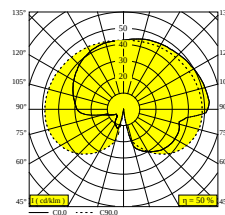

OONO P70 930 DIM8

29616 9308 B

BESCHIKBAAR IN
ZWART 29616 9308 B
ANTRACIET 29616 9308 N

 [Bekijk op website](#)

Algemene info

LOCATIE	buiten
INSTALLATIE	Vloer Opbouw
STOF EN WATERDICHTHEID	IP54
IK	IK04
GEWICHT (KG)	3.6
RICHTBAARHEID	niet richtbaar
INFO	INCL.DIMMABLE LED POWER SUPPLY 500mA-DC

Elektrische info

INGANGSSPANNING	220-240V / 50-60Hz
KLASSE	II
VOEDING	YES
DIM TYPE	net-dimbaar (fase afsnijding)
ENERGIE KLASSE	E

Info lichtbron

LIGHTSOURCE NAME	LED
LICHTBRON	LED array 8,6W / CRI>90 (R9: 52) / 3000K/1089lm
TM-30-15 WAARDEN	rf: 90 / Rg: 99
SDCM	SDCM1
RISK-GROEP	RG1
LM80	L90B10 > 50000
LED TECHNIEK (LICHTBRON)	1089lm // 8,6W // 127lm/W
LED TECHNIEK (TOESTEL)	599lm // 9,9W // 61lm/W