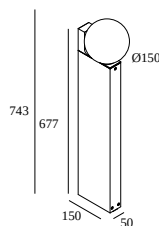

OONO P70 930 DIM8

29616 9308 B

BESCHIKBAAR IN
ZWART 29616 9308 B
ANTRACIET 29616 9308 N

 [Bekijk op website](#)

Algemene info

LOCATIE	buiten
INSTALLATIE	Vloer Opbouw
STOF EN WATERDICHTHEID	IP54
IK	IK04
GEWICHT (KG)	3.6
RICHTBAARHEID	niet richtbaar
INFO	INCL.DIMMABLE LED POWER SUPPLY 500mA-DC

Elektrische info

INGANGSSPANNING	220-240V / 50-60Hz
KLASSE	II
VOEDING	YES
DIM TYPE	net-dimbaar (fase afsnijding)
ENERGIE KLASSE	E

Info lichtbron

LIGHTSOURCE NAME	LED
LICHTBRON	LED array 8,6W / CRI>90 (R9: 52) / 3000K/1089lm
TM-30-15 WAARDEN	rf: 90 / Rg: 99
SDCM	SDCM1
RISK-GROEP	RG1
LM80	L90B10 > 50000
LED TECHNIEK (LICHTBRON)	1089lm // 8,6W // 127lm/W
LED TECHNIEK (TOESTEL)	599lm // 9,9W // 61lm/W

Waterdichte doorverbindingen

216 12 00 CBOX

Uitsparingsmaat (mm): 142 x 142

216 12 01 IP68 CONNECTION KIT

216 12 02 IP68 CONNECTOR 3P

Montagemateriaal voor buitenpaaltjes

229 01 12 PIN 12

229 02 07 PLATE 7