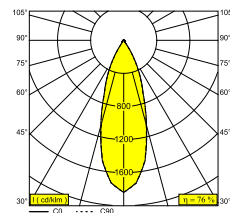

SPYCO CLIP AC 93033 DIM8

19918 9328 W

ERHÄLTlich IN
SCHWARZ 19918 9328 B
WEISS 19918 9328 W

 [Auf der Website anzeigen](#)

Allgemeine Information	
ANWENDUNGSBEREICH	innenbereich
INSTALLATION	Decke Halbeinbau
FORM / GRÖSSE DES AUSSCHNITTS (MM)	rund - 51
EINBAUTIEFE (MM)	40
SCHUTZ GEGEN EINDRINGEN	IP20
GEWICHT (KG)	0.3
VERSTELLBARKEIT	0° to 90° schwenkbar, 350° drehbar
INFORMATION	REFLECTOR FL-33° BLACK version: INCL.SPY TUBE S B / WHITE version: INCL.SPY TUBE S W
Elektrische Informationen	
ELEKTRISCH	230V / 50-60Hz
KLASSE	I
ART DER DIMMUNG	Phasenabschnitt
ENERGIEKLASSE	F
Lichtquelle Info	
LIGHTSOURCE NAME	LED
LICHTQUELLE	AC LED array 8W / CRI>90 (R9: 54) / 3000K / 630lm
TM-30	rf: 91 / Rg: 98
SDCM	SDCM3
RISIKOGRUPPE	RG1
LM80	L80B10 > 67000
BEAMANGLE	33°
LED -TECHNIK (LICHTQUELLE)	630lm // 8W // 79lm/W
LED -TECHNIK (LEUCHTE)	477lm // 8W // 60lm/W