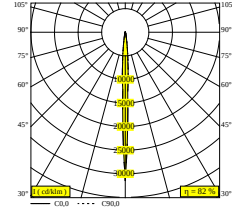

NOCTA SQ85 DOWN-UP SP 927

30121 9200 FBRX

DISPONIBLE EN

ALU GRIS 30121 9200 A

NOIR 30121 9200 B

FLEMISH BRONZE POUR L'EXTÉRIEUR 30121 9200 FBRX

ANTHRACITE 30121 9200 N

BLANC 30121 9200 W

Voir sur le site Web

Informations générales

EMPLACEMENT	exterieur
INSTALLATION	Mur Applique
INDICE DE PROTECTION	IP65
PROTECTION CONTRE L'IMPACT MÉCANIQUE	IK06
POIDS (KG)	1.4
ORIENTATION	non réglable
INFORMATIONS	INCL.4 x LENS INCL.LED POWER SUPPLY 700 mA-DC