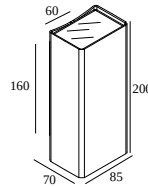

NOCTA SQ85 DOWN-UP SP 927

30121 9200 FBRX

DISPONIBLE EN

ALU GRIS 30121 9200 A

NOIR 30121 9200 B

FLEMISH BRONZE POUR L'EXTÉRIEUR 30121 9200 FBRX

ANTHRACITE 30121 9200 N

BLANC 30121 9200 W

Voir sur le site Web

Informations générales

EMPLACEMENT	exterieur
INSTALLATION	Mur Applique
INDICE DE PROTECTION	IP65
PROTECTION CONTRE L'IMPACT MÉCANIQUE	IK06
POIDS (KG)	1.4
ORIENTATION	non réglable
INFORMATIONS	INCL.4 x LENS INCL.LED POWER SUPPLY 700 mA-DC