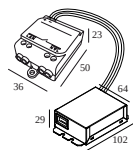

## LED POWER SUPPLY DYNAMIC FOCUS DIM5

32110 0020

 [Ver en el sitio web](#)

Información general	
<b>UBICACIÓN</b>	interior
<b>FORMA/TAMAÑO DE CORTE (MM)</b>	redondo - 75
<b>PROTECCIÓN DE INGRESO</b>	IP20
<b>PESO (KG)</b>	0.2
<b>INFORMACIÓN</b>	CURRENT CONTROLLED PROGRAMMED FOR DYNAMIC FOCUS - 2 OUTPUT CHANNELS OUTPUT: 100-1050mA / 30W max. $\lambda > 0,9$ Inrush current : 6,1A - 45 $\mu$ s @ 230V-AC Max. 80 units on circuit breaker B 16A @ 230V-AC
Información eléctrica	
<b>CLASE</b>	I
<b>TIPO DE ATENUACIÓN</b>	con DALI

### DONDE USADO

<b>32111 9200</b>	DEEP RINGO DYNAMIC FOCUS 927
<b>32111 9300</b>	DEEP RINGO DYNAMIC FOCUS 930
<b>32112 9200</b>	DEEP RINGO DYNAMIC FOCUS TRIMLESS 927
<b>32112 9300</b>	DEEP RINGO DYNAMIC FOCUS TRIMLESS 930