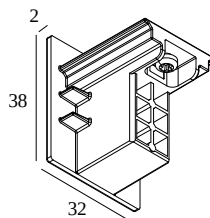

TRACK 3F DIM ON END CAP

200 12 41 W

DOSTĘPNE W
ALU SZARY 200 12 41 A
CZARNY 200 12 41 B
BIAŁY 200 12 41 W

 [Zobacz na stronie internetowej](#)

Ogólne informacje

| | |
|--------------------|------------|
| LOKALIZACJA | wewnętrzne |
| WAGA (KG) | 0.1 |

Aby uzyskać szczegółowe instrukcje instalacji, zapoznaj się z instrukcją : [200_12_4x0_HAND.pdf](#)

BYŁY UŻYTE

- 200 12 410** TRACK 3F DIM ON 1m
- 200 12 420** TRACK 3F DIM ON 2m
- 200 12 430** TRACK 3F DIM ON 3m