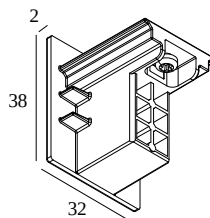

TRACK 3F DIM ON END CAP

200 12 41 W

BESCHIKBAAR IN
ALU GRIJS 200 12 41 A
ZWART 200 12 41 B
WIT 200 12 41 W

 [Bekijk op website](#)

Algemene info

LOCATIE	binnen
GEWICHT (KG)	0.1

Voor gedetailleerde montage gegevens, consulteer de handleiding : [200_12_4x0_HAND.pdf](#)

WAAR GEBRUIKT

- 200 12 410** TRACK 3F DIM ON 1m
- 200 12 420** TRACK 3F DIM ON 2m
- 200 12 430** TRACK 3F DIM ON 3m

Notes: