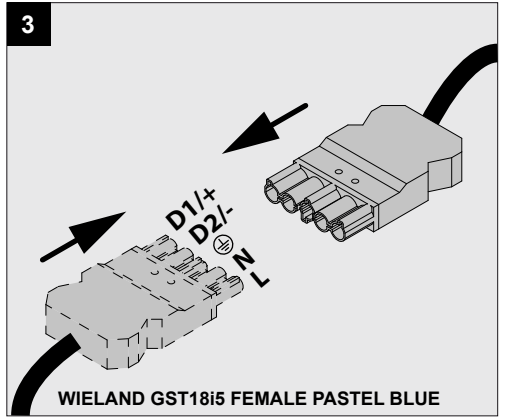

LED POWER SUPPLY SET LOC PARALLEL 1560mA / 100W DIM5

A

IP20

 Correct disposal of this product (Waste electrical & electronic equipment)
正确处置本产品 (废弃的电气和电子设备)
Правильная утилизация этого продукта (Утилизация электрического и электронного оборудования)
التخلص الصحيح من هذا المنتج (فائدت المعدات الكهربائية والإلكترونية)