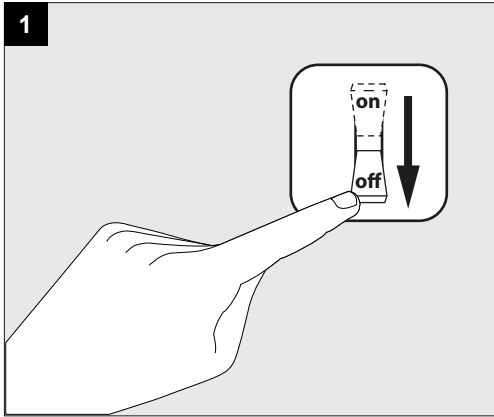

LED POWER SUPPLY SET LOC PARALLEL 1560mA / 100W DIM5

A

IP20

 Correct disposal of this product (Waste electrical & electronic equipment)
正确处置本产品 (废弃的电气和电子设备)
Правильная утилизация этого продукта (Утилизация электрического и электронного оборудования)
التخلص الصحيح من هذا المنتج (فائدت المعدات الكهربائية والإلكترونية)