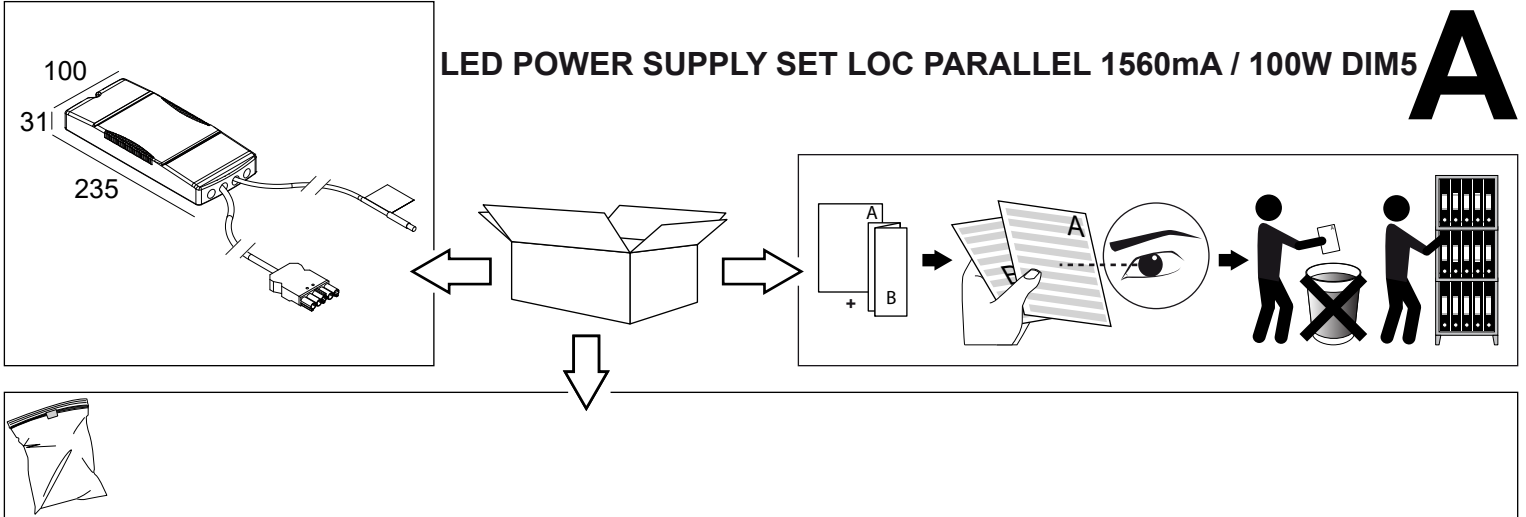

LED POWER SUPPLY SET LOC PARALLEL 1560mA / 100W DIM5

A

IP20

 Correct disposal of this product (Waste electrical & electronic equipment)
正确处置本产品 (废弃的电气和电子设备)
Правильная утилизация этого продукта (Утилизация электрического и электронного оборудования)
التخلص الصحيح من هذا المنتج (فائدت المعدات الكهربائية والإلكترونية)