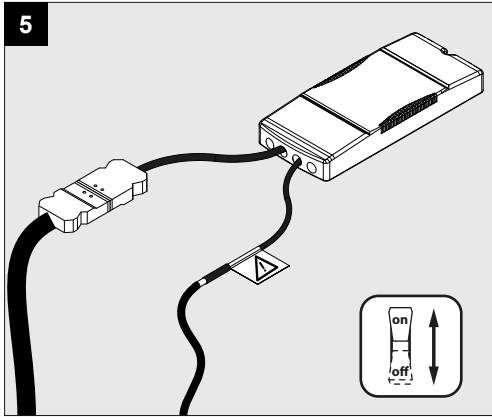

LED POWER SUPPLY SET LOC PARALLEL 1560mA / 100W DIM5

A

IP20

 Correct disposal of this product (Waste electrical & electronic equipment)
正确处置本产品 (废弃的电气和电子设备)
Правильная утилизация этого продукта (Утилизация электрического и электронного оборудования)
التخلص الصحيح من هذا المنتج (فائدت المعدات الكهربائية والإلكترونية)