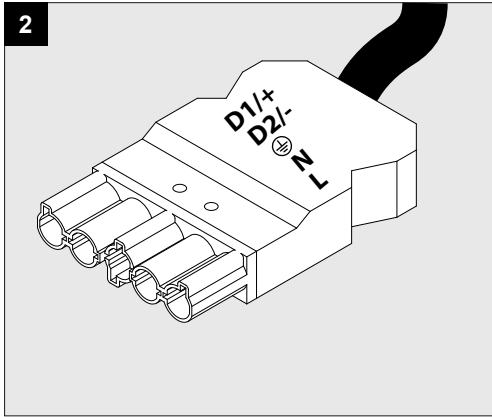

LED POWER SUPPLY SET LOC PARALLEL 1560mA / 100W DIM5

A

IP20

 Correct disposal of this product (Waste electrical & electronic equipment)
正确处置本产品 (废弃的电气和电子设备)
Правильная утилизация этого продукта (Утилизация электрического и электронного оборудования)
التخلص الصحيح من هذا المنتج (فائدت المعدات الكهربائية والإلكترونية)