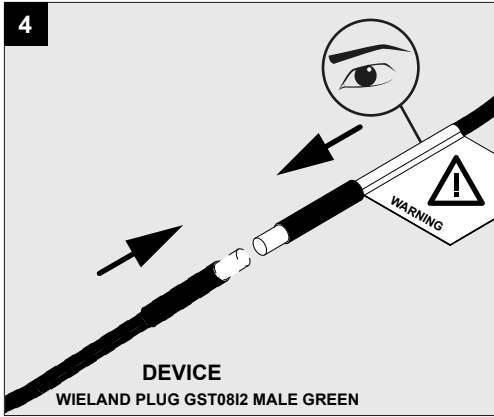

LED POWER SUPPLY SET LOC PARALLEL 1560mA / 100W DIM5

A

IP20

 Correct disposal of this product (Waste electrical & electronic equipment)
正确处置本产品 (废弃的电气和电子设备)
Правильная утилизация этого продукта (Утилизация электрического и электронного оборудования)
التخلص الصحيح من هذا المنتج (فائدت المعدات الكهربائية والإلكترونية)