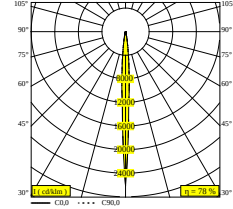

NOCTA SQ155 SP 930

30126 9300 FBRX

DOSTĘPNE W

ALU SZARY 30126 9300 A

CZARNY 30126 9300 B

FLEMISH BRONZE NA ZEWNĄTRZ 30126 9300 FBRX

ANTRACYT 30126 9300 N

BIAŁY 30126 9300 W

Zobacz na stronie internetowej

Ogólne informacje

LOKALIZACJA	zewnątrzne
MONTAŻ	Ściana Montowane na powierzchni
STOPIEŃ OCHRONY	IP65
OCHRONA PRZED UDERZENIEM MECHANICZNYM	IK06
WAGA (KG)	1.8
MOŻLIWOŚĆ REGULACJI	bez regulacji
INFORMACJA	INCL.4 x LENS INCL.LED POWER SUPPLY 700 mA-DC