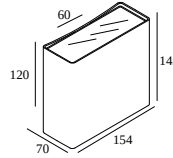

NOCTA SQ155 SP 930

30126 9300 FBRX

DOSTĘPNE W

ALU SZARY 30126 9300 A

CZARNY 30126 9300 B

FLEMISH BRONZE NA ZEWNĄTRZ 30126 9300 FBRX

ANTRACYT 30126 9300 N

BIAŁY 30126 9300 W

Zobacz na stronie internetowej

Ogólne informacje

LOKALIZACJA	zewnątrzne
MONTAŻ	Ściana Montowane na powierzchni
STOPIEŃ OCHRONY	IP65
OCHRONA PRZED UDERZENIEM MECHANICZNYM	IK06
WAGA (KG)	1.8
MOŻLIWOŚĆ REGULACJI	bez regulacji
INFORMACJA	INCL.4 x LENS INCL.LED POWER SUPPLY 700 mA-DC