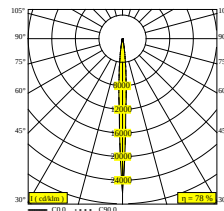

## NOCTA SQ155 SP 930

30126 9300 FBRX

DISPONIBLE EN

**ALU GRIS** 30126 9300 A

**NEGRO** 30126 9300 B

**FLEMISH BRONZE PARA EXTERIORES** 30126 9300 FBRX

**ANTRACITA** 30126 9300 N

**BLANCO** 30126 9300 W