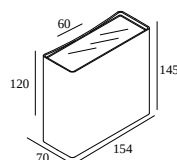

NOCTA SQ155 SP 930

30126 9300 FBRX

DISPONIBLE EN

ALU GRIS 30126 9300 A

NEGRO 30126 9300 B

FLEMISH BRONZE PARA EXTERIORES 30126 9300 FBRX

ANTRACITA 30126 9300 N

BLANCO 30126 9300 W

[Ver en el sitio web](#)

Información general

UBICACIÓN	exterior
INSTALACIÓN	Pared Al superficie
PROTECCIÓN DE INGRESO	IP65
PROTECCIÓN CONTRA EL IMPACTO MECÁNICO	IK06
PESO (KG)	1.8
CAPACIDAD DE AJUSTE	no ajustable
INFORMACIÓN	INCL.4 x LENS INCL.LED POWER SUPPLY 700 mA-DC

Información eléctrica

ELÉCTRICO	100-240V / 50-60Hz
CLASE	I
FUENTE DE ALIMENTACIÓN	YES
TIPO DE ATENUACIÓN	no dimerizable
CLASIFICACIÓN ENERGÉTICA	F
CERTIFICADOS	CB, ENEC, EPD, RCM

Información de la fuente de luz

LIGHTSOURCE NAME	LED
FUENTE DE LUZ	4 x (LED array 2W / CRI>90 (R9: 60) / 3000K / 240lm)
TM-30-15 VALUES	rf: 92 / Rg: 99
SDCM	SDCM3
GRUPO DE RIESGO	RG2
LM80	L90B10 > 150000
INFORMACIÓN TÉCNICA LED (FUENTE DE LUZ)	960lm // 8W // 120lm/W
INFORMACIÓN TÉCNICA LED (LUMINARIA)	747lm // 9,2W // 81lm/W

Para obtener instrucciones de instalación detalladas, consulte el manual : [30126_XXX0_HAND.pdf](#)