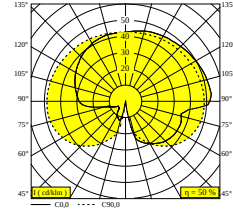

OONO P70 927 DIM8

29616 9208 B

BESCHIKBAAR IN

ZWART 29616 9208 B

ANTRACIET 29616 9208 N

[Bekijk op website](#)

Algemene info

LOCATIE	buiten
INSTALLATIE	Vloer Opbouw
STOF EN WATERDICHTHEID	IP54
IK	IK04
GEWICHT (KG)	3.6
RICHTBAARHEID	niet richtbaar
INFO	INCL.DIMMABLE LED POWER SUPPLY 500mA-DC

Elektrische info

ELEKTRISCH	220-240V / 50-60Hz
KLASSE	II
VOEDING INBEGREPEN	YES
DIM TYPE	net-dimbaar (fase afsnijding)
ENERGIE KLASSE	E

Info lichtbron

LIGHTSOURCE NAME	LED
LICHTBRON	LED array 8,6W / CRI>90 (R9: 60) / 2700K / 1041lm
TM-30 WAARDEN	rf: 89 / Rg: 100
SMD	SDCM1
RISK-GROEP	RG1
LM80	L90B10 > 50000
LED TECHNIEK (LICHTBRON)	1041lm // 8,6W // 121lm/W
LED TECHNIEK (TOESTEL)	572lm // 9,9W // 58lm/W