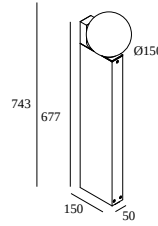

OONO P70 927 DIM8

29616 9208 B

BESCHIKBAAR IN

ZWART 29616 9208 B

ANTRACIET 29616 9208 N

[Bekijk op website](#)

Algemene info

LOCATIE	buiten
INSTALLATIE	Vloer Opbouw
STOF EN WATERDICHTHEID	IP54
IK	IK04
GEWICHT (KG)	3.6
RICHTBAARHEID	niet richtbaar
INFO	INCL.DIMMABLE LED POWER SUPPLY 500mA-DC

Elektrische info

ELEKTRISCH	220-240V / 50-60Hz
KLASSE	II
VOEDING INBEGREPEN	YES
DIM TYPE	net-dimbaar (fase afsnijding)
ENERGIE KLASSE	E

Info lichtbron

LIGHTSOURCE NAME	LED
LICHTBRON	LED array 8,6W / CRI>90 (R9: 60) / 2700K / 1041lm
TM-30 WAARDEN	rf: 89 / Rg: 100
SMD	SDCM1
RISK-GROEP	RG1
LM80	L90B10 > 50000
LED TECHNIEK (LICHTBRON)	1041lm // 8,6W // 121lm/W
LED TECHNIEK (TOESTEL)	572lm // 9,9W // 58lm/W

OONO P70 927 DIM8

29616 9208 B

VERVOLLEDIG UW SPECIFICATIE

Waterdichte doorverbindingen

216 12 00 CBOX

Uitsparingsmaat (mm): 142 x 142

216 12 01 IP68 CONNECTION KIT

216 12 02 IP68 CONNECTOR 3P