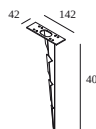

Picchetti ed accessori per bollard

229 01 12 PIN 12

☐