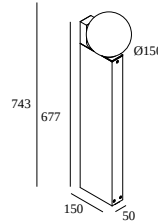

OONO P70 927 DIM8

29616 9208 B

BESCHIKBAAR IN

ZWART 29616 9208 B

ANTRACIET 29616 9208 N

[Bekijk op website](#)

Algemene info

LOCATIE	buiten
INSTALLATIE	Vloer Opbouw
STOF EN WATERDICHTHEID	IP54
IK	IK04
GEWICHT (KG)	3.6
RICHTBAARHEID	niet richtbaar
INFO	INCL.DIMMABLE LED POWER SUPPLY 500mA-DC

Elektrische info

INGANGSSPANNING	220-240V / 50-60Hz
KLASSE	II
VOEDING	YES
DIM TYPE	net-dimbaar (fase afsnijding)
ENERGIE KLASSE	E

Info lichtbron

LIGHTSOURCE NAME	LED
LICHTBRON	LED array 8,6W / CRI>90 (R9: 60) / 2700K / 1041lm
TM-30-15 WAARDEN	rf: 89 / Rg: 100
SDCM	SDCM1
RISK-GROEP	RG1
LM80	L90B10 > 50000
LED TECHNIEK (LICHTBRON)	1041lm // 8,6W // 121lm/W
LED TECHNIEK (TOESTEL)	572lm // 9,9W // 58lm/W

Opties

PLATE 7
PIN 12
CBOX
IP68 CONNECTION KIT
IP68 CONNECTOR 3P

Voor gedetailleerde montage gegevens, consulteer de handleiding : [29616_XXX8_HAND.pdf](#)

DELTALIGHT

OONO P70 927 DIM8

29616 9208 B

VERVOLLEDIG UW SPECIFICATIE

Waterdichte doorverbindingen

216 12 00 CBOX

Uitsparingsmaat (mm): 142 x 142

216 12 01 IP68 CONNECTION KIT

216 12 02 IP68 CONNECTOR 3P

Montagemateriaal voor buitenpaaltjes

229 01 12 PIN 12

229 02 07 PLATE 7