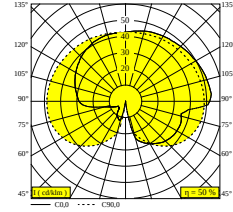

OONO P70 927 DIM8

29616 9208 B

BESCHIKBAAR IN

ZWART 29616 9208 B

ANTRACIET 29616 9208 N

[Bekijk op website](#)

Algemene info

LOCATIE	buiten
INSTALLATIE	Vloer Opbouw
STOF EN WATERDICHTHEID	IP54
IK	IK04
GEWICHT (KG)	3.6
RICHTBAARHEID	niet richtbaar
INFO	INCL.DIMMABLE LED POWER SUPPLY 500mA-DC

Elektrische info

INGANGSSPANNING	220-240V / 50-60Hz
KLASSE	II
VOEDING	YES
DIM TYPE	net-dimbaar (fase afsnijding)
ENERGIE KLASSE	E

Info lichtbron

LIGHTSOURCE NAME	LED
LICHTBRON	LED array 8,6W / CRI>90 (R9: 60) / 2700K / 1041lm
TM-30-15 WAARDEN	rf: 89 / Rg: 100
SDCM	SDCM1
RISK-GROEP	RG1
LM80	L90B10 > 50000
LED TECHNIEK (LICHTBRON)	1041lm // 8,6W // 121lm/W
LED TECHNIEK (TOESTEL)	572lm // 9,9W // 58lm/W