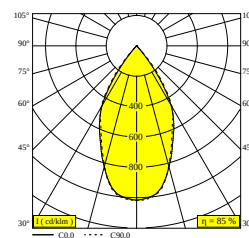

[Zobacz na stronie internetowej](#)

Ogólne informacje	
LOKALIZACJA	wewnętrzne
MONTAŻ	Sufit Wbudowane
STOPIEŃ OCHRONY	IP20
WAGA (KG)	0
MOŻLIWOŚĆ REGULACJI	bez regulacji
INFORMACJA	24 x REFLECTOR 58° EXCL.LED POWER SUPPLY 260mA-DC INCL.1 x CABLE 2 x 0,75mm² - 0,5m + WIELAND PLUG GST08i2 male green

Informacje elektryczne	
KLASA	III
KLASA ENERGETYCZNA	C

Informacje o źródle światła	
LIGHTSOURCE NAME	LED
ŹRÓDŁO ŚWIATŁA	LED cluster 8,6W / CRI>90 / 4000K / 1577lm
BEAMANGLE	58°
TECHNOLOGIA LED (ŹRÓDŁO ŚWIATŁA)	1577lm // 8,6W // 183lm/W
TECHNOLOGIA LED (OPRAWA)	1342lm // 9,9W // 136lm/W

Wymagania	
LED POWER SUPPLY SET LOC PARALLEL	

Opcje	
CONNECTING CABLE LOC PARALLEL	

Aby uzyskać szczegółowe instrukcje instalacji, zapoznaj się z instrukcją : [32013_XXX0_HAND.pdf](#)

KOMPATYBILNOŚĆ SUFITU

Ceiling Type	Mounting Kit
Acoustic climate-control ceiling Interlu SAPP	-