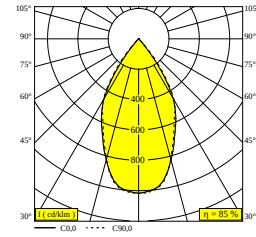

D-LINER 19 INF LOC1 562 94058 RD

32013 9420 B

BESCHIKBAAR IN
ZWART 32013 9420 B

[Bekijk op website](#)

Algemene info

LOCATIE	binnen
INSTALLATIE	Plafond Inbouw
STOF EN WATERDICHTHEID	IP20
GEWICHT (KG)	0
RICHTBAARHEID	niet richtbaar
INFO	24 x REFLECTOR 58° EXCL.LED POWER SUPPLY 260mA-DC INCL.1 x CABLE 2 x 0,75mm ² - 0,5m + WIELAND PLUG GST08i2 male green

Elektrische info

KLASSE	III
ENERGIE KLASSE	C

Info lichtbron

LIGHTSOURCE NAME	LED
LICHTBRON	LED cluster 8,6W / CRI>90 / 4000K / 1577lm
BEAMANGLE	58°
LED TECHNIEK (LICHTBRON)	1577lm // 8,6W // 183lm/W
LED TECHNIEK (TOESTEL)	1342lm // 9,9W // 136lm/W