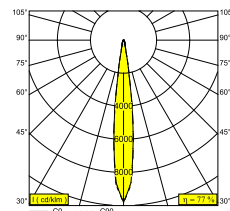

FRAX SB 93014

26000 9310 N

DISPONIBILE IN
FLEMISH BRONZE PER ESTERNO 26000 9310 FBRX
ANTRACITE 26000 9310 N
VERDE PINO 26000 9310 PGR

 [Visualizza sul sito web](#)

Informazioni generali	
AMBIENTE	outdoor
IP	Pavimento A superfice, Parete A superfice
PROTEZIONE DELL'INGRESSO	IP65
PROTEZIONE CONTRO L'IMPATTO MECCANICO	IK06
PESO (KG)	1.3
ORIENTABILITÀ	0° to 120° girevole, 360° rotazione
INFORMAZIONI	4 x LENS SP-14° INCL.LED POWER SUPPLY 700mA-DC INCL.1 x CABLE H05 RN-F 3 x 1mm ² 2m

Informazioni elettriche	
ELETTRICO	220-240V / 50-60Hz
CLASSE DI ISOLAMENTO	I
ALIMENTATORE	YES
TIPO DI DIMMERAZIONE	non dimmerabile
CLASSE ENERGETICA	D
CERTIFICATI	CB, ENEC, EPD, RCM

Informazioni sulla Sorgente luminosa	
LIGHTSOURCE NAME	LED
SORGENTE LUMINOSA	LED cluster 8W / CRI>90 (R9: 60) / 3000K / 961lm
TM-30	Rf: 92 / Rg: 99
SDMC	SDCM3
GRUPPO DI RISCHIO	RG2
LM80	L80 > 150000
BEAMANGLE	14°
SPECIFICHE TECNICHE (SORGENTE LUMINOSA)	961lm // 8W // 120lm/W
SPECIFICHE TECNICHE (APPARECCHIO DI ILLUMINAZIONE)	740lm // 9,2W // 80lm/W