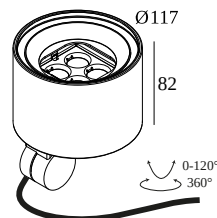

FRAX SB 93014

26000 9310 N

DISPONIBILE IN
FLEMISH BRONZE PER ESTERNO 26000 9310 FBRX
ANTRACITE 26000 9310 N
VERDE PINO 26000 9310 PGR

 [Visualizza sul sito web](#)

Informazioni generali	
AMBIENTE	outdoor
IP	Pavimento A superfice, Parete A superfice
PROTEZIONE DELL'INGRESSO	IP65
PROTEZIONE CONTRO L'IMPATTO MECCANICO	IK06
PESO (KG)	1.3
ORIENTABILITÀ	0° to 120° girevole, 360° rotazione
INFORMAZIONI	4 x LENS SP-14° INCL.LED POWER SUPPLY 700mA-DC INCL.1 x CABLE H05 RN-F 3 x 1mm ² 2m

Informazioni elettriche	
ELETTRICO	220-240V / 50-60Hz
CLASSE DI ISOLAMENTO	I
ALIMENTATORE	YES
TIPO DI DIMMERAZIONE	non dimmerabile
CLASSE ENERGETICA	D
CERTIFICATI	CB, ENEC, EPD, RCM

Informazioni sulla Sorgente luminosa	
LIGHTSOURCE NAME	LED
SORGENTE LUMINOSA	LED cluster 8W / CRI>90 (R9: 60) / 3000K / 961lm
TM-30	Rf: 92 / Rg: 99
SDMC	SDCM3
GRUPPO DI RISCHIO	RG2
LM80	L80 > 150000
BEAMANGLE	14°
SPECIFICHE TECNICHE (SORGENTE LUMINOSA)	961lm // 8W // 120lm/W
SPECIFICHE TECNICHE (APPARECCHIO DI ILLUMINAZIONE)	740lm // 9,2W // 80lm/W