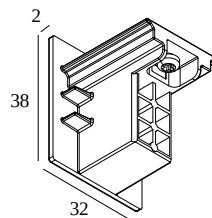

TRACK 3F DIM ON END CAP

200 12 41 B

ВАРИАНТЫ ЦВЕТА КОРПУСА

АЛЮМ. СЕРЫЙ 200 12 41 A

ЧЕРНЫЙ 200 12 41 B

БЕЛЫЙ 200 12 41 W

 [Веб страница продукта](#)

Общая информация

ПРЕДНАЗНАЧЕН ДЛЯ УСТАНОВКИ

внутреннее

ВЕС (КГ)

0.1

Полная инструкция по монтажу по ссылке : [200_12_4x0_HAND.pdf](#)

Применяется для

200 12 410 TRACK 3F DIM ON 1m

200 12 420 TRACK 3F DIM ON 2m