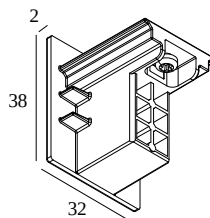

## TRACK 3F DIM ON END CAP

200 12 41 B

DOSTĘPNE W  
**ALU SZARY** 200 12 41 A  
**CZARNY** 200 12 41 B  
**BIAŁY** 200 12 41 W

 [Zobacz na stronie internetowej](#)

### Ogólne informacje

<b>LOKALIZACJA</b>	wewnętrzne
<b>WAGA (KG)</b>	0.1

Aby uzyskać szczegółowe instrukcje instalacji, zapoznaj się z instrukcją : [200\\_12\\_4x0\\_HAND.pdf](#)