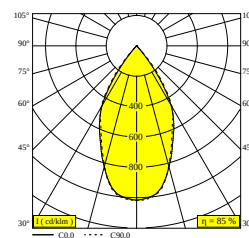

[Bekijk op website](#)

Algemene info

LOCATIE	binnen
INSTALLATIE	Plafond Inbouw
STOF EN WATERDICHTHEID	IP20
GEWICHT (KG)	0
RICHTBAARHEID	niet richtbaar
INFO	24 x REFLECTOR 58° EXCL.LED POWER SUPPLY 260mA-DC INCL.1 x CABLE 2 x 0,75mm² - 0,5m + WIELAND PLUG GST08i2 male green

Elektrische info

KLASSE	III
ENERGIE KLASSE	C

Info lichtbron

LIGHTSOURCE NAME	LED
LICHTBRON	LED cluster 8,6W / CRI>90 / 3000K / 1529lm
BEAMANGLE	58°
LED TECHNIEK (LICHTBRON)	1529lm // 8,6W // 177lm/W
LED TECHNIEK (TOESTEL)	1301lm // 9,9W // 132lm/W

Benodigheden

LED POWER SUPPLY SET LOC PARALLEL

Opties

CONNECTING CABLE LOC PARALLEL

Voor gedetailleerde montage gegevens, consulteer de handleiding : [32013_XXX0_HAND.pdf](#)

PLAFOND COMPATIBILITEIT

Ceiling Type

Mounting Kit

Acoustic climate-control ceiling Interalu SAPP

-