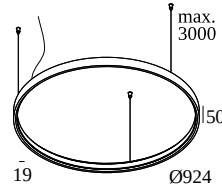

Image may differ from the actual product
Consult drawing for correct size

SUPERLOOP HC 90 SBL 927

321 109 92 B

ERHÄLTlich IN

SCHWARZ 321 109 92 B

FLEMISH BRONZE 321 109 92 FBR

FLEMISH GOLD 321 109 92 FG

WEISS 321 109 92 W

Ausschnittmaß (mm): 84

300 90 131 LED POWER SUPPLY 700mA-DC / 38W DIM5

1

Dimmtyp: DALI

Ausschnittmaß (mm): 54

Coverset

204 00 62 ANO COVERSET R 62 ANO

204 00 62 B COVERSET R 62 B

328 10 01 SUSPENSION TRIMLESS O.F.A.

Ausschnittmaß (mm): 62 (CONCRETE: 102)

15225 0340 B SUSPENSION ST B

Ausschnittmaß (mm): 27

15225 0340 W SUSPENSION ST W

elektrische Anschlusssteile

328 10 03 CONNECTION TRIMLESS O.F.A.

Ausschnittmaß (mm): 62 (CONCRETE: 102)

15225 0360 B CONNECTION ST B

Ausschnittmaß (mm): 43

15225 0360 W CONNECTION ST W

Notes: