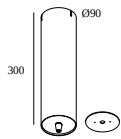

DELTALIGHT

SUPERLOOP HC 90 SBL 927

321 109 92 B

20548 0015 B SUPERLOOP POWERBOX H9 900mA DIM5 B

1 ☐

Dimmtyp: DALI

20548 0015 W SUPERLOOP POWERBOX H9 900mA DIM5 W

1 ☐

LED Betriebsgeräte

Leuchten

Leuchten gibt an, wie viele Geräte an das Netzteil angeschlossen werden können (min -> max). Die Werte vor und nach dem '!' entsprechen jeweils dem minimalen und maximalen Ansteuerstrom. Werte in Klammern gelten für 110V.

Min. Strom | Max. Strom