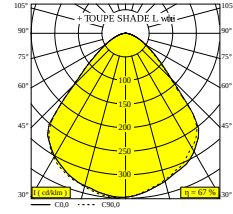

## TOUPE E27 ADMIF

100064 0000 B

AVAILABLE IN  
**BLACK** 100064 0000 B  
**WHITE** 100064 0000 W

 [View on website](#)