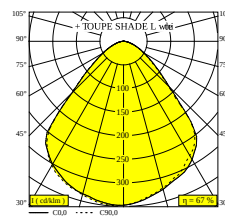

## TOUPE E27 ADMIF

100064 0000 B

DISPONIBLE EN  
**NEGRO** 100064 0000 B  
**BLANCO** 100064 0000 W

 [Ver en el sitio web](#)