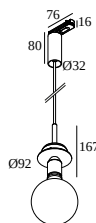

## TOUPE E27 ADMIF

100064 0000 B

DISPONIBLE EN  
**NEGRO** 100064 0000 B  
**BLANCO** 100064 0000 W

 [Ver en el sitio web](#)

### Información general

<b>UBICACIÓN</b>	interior
<b>INSTALACIÓN</b>	Riel Montado en riel
<b>PROTECCIÓN DE INGRESO</b>	IP20
<b>PESO (KG)</b>	0.6
<b>CAPACIDAD DE AJUSTE</b>	no ajustable
<b>INFORMACIÓN</b>	INCL.1 x CABLE 3 x 0.75mm <sup>2</sup> 1,6m EXCL. TOUPE SHADE